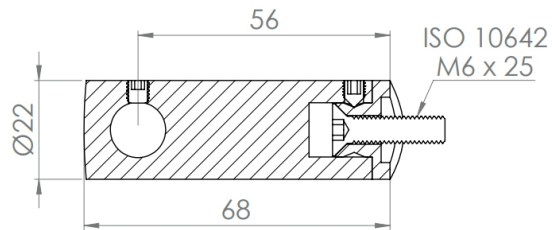

Querstabhalter, lang
 mit Durchgangsbohrung
 geschliffen K240
 >hecoNNECT Geländerbausystem<

[short name: QHL*](#)

technical product sheet

D	Rohr	d	L	Art.-Nr.
22	Ø 33,7	12,2	68	EDEL-QHL33X12
22	Ø 33,7	14,2	68	EDEL-QHL33X14
22	Ø 42,4	12,2	68	EDEL-QHL42X12
22	Ø 42,4	14,2	68	EDEL-QHL42X14
22	flach	12,2	68	EDEL-QHL00X12
22	flach	14,2	68	EDEL-QHL00X14

available material: ask

Systeme > Geländerbau > Querstabhalter > lang

Querstabhalter

lang

mit Durchgangsbohrung

Edelstahl V2A (1.4301)

geschliffen K240

Lieferumfang: inkl. Maden- und Befestigungsschrauben