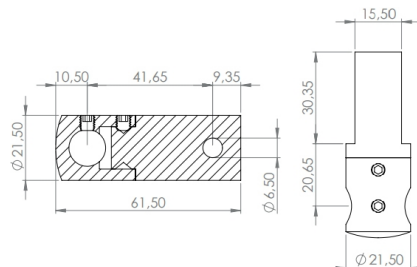

Querstabhalter, Profil B

[short name: EDEL-QHFB\\*](#)

Montage zwischen 2 Flacheisen  
geschliffen K240

>hecoNNECT Geländerbausystem<

### technical product sheet

D	Ausf	d	Art.-Nr.
21,5	für Stab $\varnothing 10$	10,2	EDEL-QHFB0
21,5	für Stab $\varnothing 12$	12,2	EDEL-QHFB2
21,5	für Stab $\varnothing 14$	14,2	EDEL-QHFB4

available material: ask

Systeme > Geländerbau > Querstabhalter > 2-flach, Profil B

### Querstabhalter

Montage zwischen zwei Flacheisen

Profil B

mit Durchgangsbohrung

Edelstahl V2A (1.4301)

geschliffen K240

Lieferumfang: inkl. Madenschraube