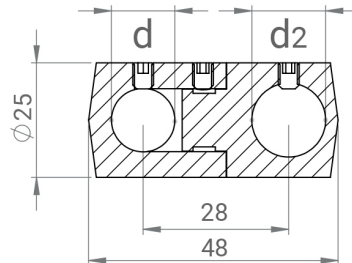

Doppel-Querstabhalter

[short name: QH2.25\\*](#)

geschliffen K240

>hecoNNECT Geländerbausystem<

### technical product sheet

D	d	d2	Art.-Nr.
25	14,0	16,0	EDEL-QH214-16D25
25	16,0	12,0	EDEL-QH216-12D25

available material: ask

Systeme > Geländerbau > Querstabhalter > für 2 Stäbe, Ø 25 mm

### Doppelquerstabhalter

Ø 25 mm

für Befestigung von Füllstäben

sufenlos verdrehbar

Edelstahl V2A (1.4301)

geschliffen K240

Lieferumfang: inkl. Madenschrauben