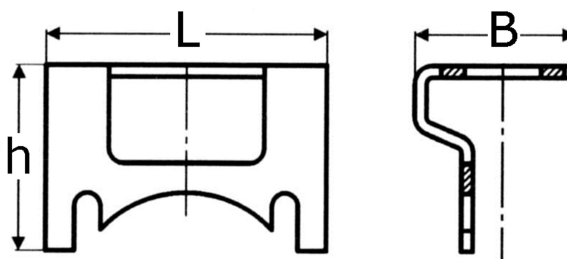

přidržovací konzola pro otočný pohon

[zkratka označení: 615\\*](#)

Nr. 615

### technický list výrobku

	Abmessung	kg	Art.-Nr.
	DN 100		
	DN 25		
	DN 32		
	DN 40		
	DN 50		
	DN 65		
	DN 80		

dostupné jakosti: na poptávku

Nápojové armatury > Ventily a kohouty > Uzavírací klapky > s pneumatickým pohonem > příslušenství > přidržovací konzola