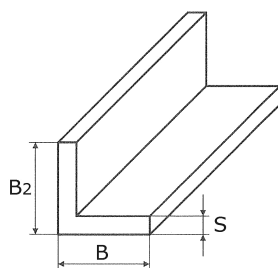

Tyče průřezu L, brous 240

[zkratka označení: WS1S*](#)

1 široká strana

technický list výrobku

B	B2	S	kg	Art.-Nr.
20	20	3	1,000	WS1S-020-03-1
25	25	4	1,000	WS1S-025-04-1
45	45	5	1,000	WS1S-045-05-1
100	100	10	1,000	WS1S-100-10-1

dostupné jakosti: na poptávku

Montážní materiál > Hutní materiál > Tyče průřezu L > rovnoramenné > 1 široká strana, brous 240