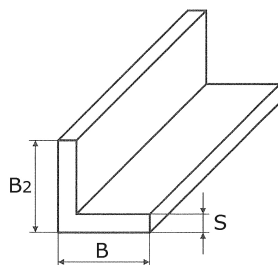

ocelový úhelník  
 lesklý DIN 59370  
 rovnoramenný, ostrohranný

[zkratka označení: WSBL\\*](#)

#### technický list výrobku

B	B2	S	Art.-Nr.
10	10	2	WSBL-10X2-1
15	15	2	WSBL-15X2-1
15	15	3	WSBL-15X3-1
20	20	2	WSBL-20X2-1
20	20	3	WSBL-20X3-1
25	25	4	WSBL-25X4-1
30	30	3	WSBL-30X3-1
30	30	4	WSBL-30X4-1
30	30	5	WSBL-30X5-1
40	40	3	WSBL-40X3-1