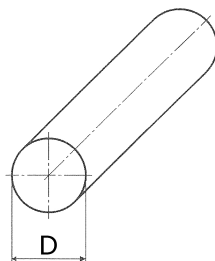

Winkelprofil breite Breitseite
geschliffen K240
ungleichschenkelig

Kurzbezeichnung: WPBB- - X*

Technisches Produktblatt

B	B2	S	kg	Art.-Nr.
30	15	3	1,000	WPBB-030-015X03-1

Verfügbare Werkstoffe: Auf Anfrage

Montagematerial > Stabstähle > Winkelstahl > ungleichschenkelig > breite Breitseite - NICHT im Web

*Tipp: Die Eingabe der [Kurzbezeichnung](#) in das Suchfeld auf unserer Website ermöglicht Ihnen den Direktaufruf einer Artikelgruppe. Alternativ [hier klicken](#)