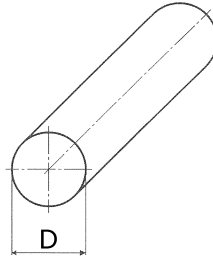

Winkelprofil breite Breitseite
 geschliffen K240
 ungleichschenkelig

Kurzbezeichnung: WPBB- - X*

Technisches Produktblatt

B	B2	S	kg	Art.-Nr.
30	15	3	1,000	WPBB-030-015X03-1

Verfügbare Werkstoffe: Auf Anfrage

Montagematerial > Stabstähle > Winkelstahl > ungleichschenkelig > breite Breitseite - NICHT im Web

*Tipp: Die Eingabe der [Kurzbezeichnung](#) in das Suchfeld auf unserer Website ermöglicht Ihnen den Direktaufruf einer Artikelgruppe. Alternativ [hier klicken](#)