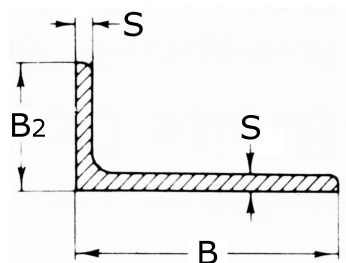

úhelníkový profil, 2 široké strany

[zkratka označení: WP2B- - X*](#)

broušené Z240

nerovnoramenná

technický list výrobku

| B | B2 | S | kg | Art.-Nr. |
|----|----|---|-------|-------------------|
| 30 | 20 | 3 | 1,000 | WP2B-030-020X03-1 |
| 40 | 20 | 3 | 1,000 | WP2B-040-020X03-1 |
| 40 | 20 | 4 | 1,000 | WP2B-040-020X04-4 |
| 50 | 40 | 5 | 1,000 | WP2B-050-040X05-1 |

dostupné jakosti: na poptávku

Montážní materiál > Hutní materiál > Tyče průřezu L > nerovnoramenné > 2 široké strany