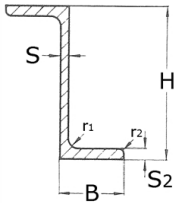

Z-Profil

[Kurzbezeichnung: ZP*](#)

Technisches Produktblatt

| H | B | S | S2 | kg | Art.-Nr. |
|----|----|---|----|-------|------------|
| 60 | 45 | 4 | 6 | 1,000 | ZP-060-045 |

Verfügbare Werkstoffe: Auf Anfrage

Montagematerial > Stabstähle > Profile > Z-Profil - NICHT im Web

*Tipp: Die Eingabe der [Kurzbezeichnung](#) in das Suchfeld auf unserer Website ermöglicht Ihnen den Direktaufruf einer Artikelgruppe. Alternativ [hier klicken](#)