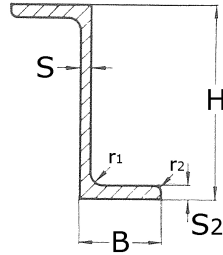

Z-Profil

[Kurzbezeichnung: ZP*](#)

Technisches Produktblatt

| H | B | S | S2 | kg | Art.-Nr. |
|----|----|---|----|-------|------------|
| 60 | 45 | 4 | 6 | 1,000 | ZP-060-045 |

Verfügbare Werkstoffe: Auf Anfrage

Montagematerial > Stabstähle > Profile > Z-Profil - NICHT im Web

*Tipp: Die Eingabe der [Kurzbezeichnung](#) in das Suchfeld auf unserer Website ermöglicht Ihnen den Direktaufruf einer Artikelgruppe. Alternativ [hier klicken](#)