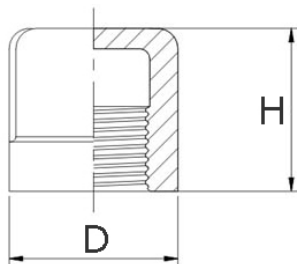

víčko kulaté

[zkratka označení: KA.R*](#)

technický list výrobku

Rp	D	H	kg	Art.-Nr.
1/8"	16	17	0,000	KA-018-RUN
1/4"	19	18	0,000	KA-014-RUN
3/8"	23	18	0,000	KA-038-RUN
1/2"	29	20	0,000	KA-012-RUN
3/4"	34	22	0,000	KA-034-RUN
1"	42	27	0,130	KA-100-RUN
1 1/4"	51	29	0,186	KA-114-RUN
1 1/2"	58	29	0,270	KA-112-RUN
2"	70	32	0,560	KA-200-RUN
2 1/2"	83	39	0,000	KA-212-RUN
3"	100	41	0,000	KA-300-RUN
4"	128	41	0,000	KA-400-RUN

dostupné jakosti: na poptávku

Fitinky závitové > Fitinky > PN 10 (ECO-Line) > zátky a šrouby uzavírací > víčko kulaté

Kulaté víčko z ušlechtilé oceli

Závit:

Trubkový závit Whitworth dle DIN 2999

Druh závitů	Provedení	Krátké označení
Vnitřní závit	válcovitý	Rp
Vnější závit	kuželový	R

Aplikace:

Na závitové trubky a fitinky, s těsněním těsnicím v závitě.

V závitě těsnicí spojovací prvky jsou stanovené v různých národních a mezinárodních normách (ISO 7/1