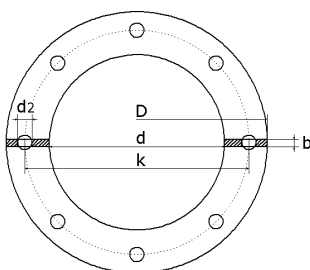

Plochá příruba DIN 24154/R5

[zkratka označení: FF- - R5\\*](#)

(řada 5)

### technický list výrobku

Abmessung	kg	Art.-Nr.
-----------	----	----------

DN 200 (254/213 \* 5)

dostupné jakosti: na poptávku

Příruby &gt; Jiné &gt; Ploché příruby &gt; DIN 24154 &gt; Řada 5