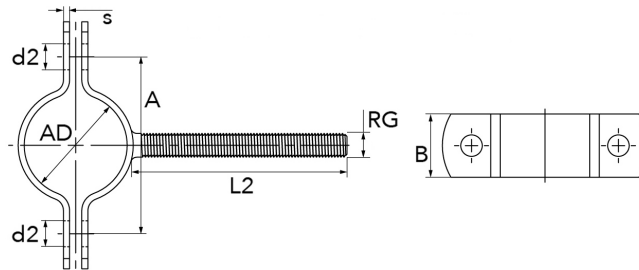

Rohrschelle mit Gewindeschaft

[Kurzbezeichnung: SC.G*](#)

Technisches Produktblatt

Ausf	s	B	DN	Rohr-AD	RG	L2	d2	A	kg	Art.-Nr.
leicht	2,0	20	10	17,2	M 6	60	6,5	44	0,048	SC-017-G0L
leicht	2,0	20	15	21,3	M 6	60	8,5	40	0,058	SC-021-G0L
leicht	2,0	25	20	26,9	M 6	80	8,5	46	0,070	SC-026-G0L
leicht	2,0	25	25	33,7	M 8	80	8,5	58	0,091	SC-033-G0L
leicht	2,0	30	32	42,4	M 8	80	8,5	70	0,117	SC-042-G0L
leicht	2,0	30	40	48,3	M 8	80	8,5	83	0,178	SC-048-G0L
leicht	2,0	30	50	60,3	M 8	80	8,5	94	0,250	SC-060-G0L
leicht	2,5	35	65	76,1	M 8	80	8,5	97	0,261	SC-076-G0L
leicht	2,5	35	80	88,9	M 8	80	8,5	130	0,269	SC-088-G0L
leicht	3,0	35	100	114,3	M10	80	8,5	158	0,389	SC-114-G0L
leicht	3,0	35	125	139,7	M10	100	11,0	190	0,474	SC-139-G0L
leicht	3,0	35	150	168,3	M12	100	11,0	220	0,603	SC-168-G0L
leicht	3,0	35	200	219,1	M12	100	11,0	255	0,694	SC-219-G0L
leicht	3,0	35	250	273,0	M12	100	11,0	335	0,000	SC-273-G0L
mittel	3,0	30	25	33,7	M 8	80	11,5	72	0,160	SC-033-G0M
mittel	5,0	30	32	42,4	M 8	80	11,5	112	0,280	SC-042-G0M
mittel	5,0	50	125	139,7	M12	100	18,0	204	1,200	SC-139-G0M
mittel	6,0	60	250	273,0	M12	100	23,0	348	2,940	SC-273-G0M
mittel	6,0	60	300	323,9	M16	100	23,0	398	0,000	SC-323-G0M
mittel	8,0	70	600	609,6	M24	100	27,0	717	0,000	SC-609-G0M
schwer	5,0	30	15	21,3	M 8	80	11,5	59	0,217	SC-021-G0S
schwer	5,0	30	20	26,9	M 8	80	11,5	66	0,228	SC-026-G0S
schwer	5,0	30	25	33,7	M 8	80	11,5	72	0,235	SC-033-G0S
schwer	5,0	30	32	42,4	M 8	80	11,5	82	0,274	SC-042-G0S
schwer	5,0	30	40	48,3	M 8	80	11,5	88	0,293	SC-048-G0S
schwer	6,0	40	50	54,0	M 8	80	14,0	104	0,532	SC-054-G0S
schwer	6,0	40	50	60,3	M 8	80	14,0	108	0,558	SC-060-G0S
schwer	6,0	40	65	76,1	M 8	80	14,0	122	0,000	SC-076-G0S
schwer	6,0	40	80	88,9	M 8	80	14,0	136	0,000	SC-088-G0S
schwer	8,0	50	100	104,0	M10	80	18,0	172	1,451	SC-104-G0S
schwer	8,0	50	100	114,3	M10	80	18,0	178	0,000	SC-114-G0S
schwer	8,0	50	125	139,7	M12	100	18,0	204	0,000	SC-139-G0S
schwer	8,0	50	150	159,0	M16	100	18,0	222	2,094	SC-159-G0S
schwer	8,0	50	150	168,3	M16	100	18,0	232	2,174	SC-168-G0S