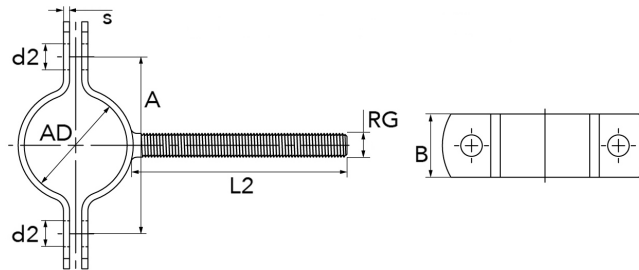

Rohrschelle mit Gewindeschaft

[Kurzbezeichnung: SC-G*](#)

Technisches Produktblatt

Ausf	s	B	DN	Rohr-AD	RG	L2	d2	A	kg	Art.-Nr.
leicht	2,0	20	10	17,2	M 6	60	6,5	44	0,048	SC-017-G0L
leicht	2,0	20	15	21,3	M 6	60	8,5	40	0,058	SC-021-G0L
leicht	2,0	25	20	26,9	M 6	80	8,5	46	0,070	SC-026-G0L
leicht	2,0	25	25	33,7	M 8	80	8,5	58	0,091	SC-033-G0L
leicht	2,0	30	32	42,4	M 8	80	8,5	70	0,117	SC-042-G0L
leicht	2,0	30	40	48,3	M 8	80	8,5	83	0,178	SC-048-G0L
leicht	2,0	30	50	60,3	M 8	80	8,5	94	0,250	SC-060-G0L
leicht	2,5	35	65	76,1	M 8	80	8,5	97	0,261	SC-076-G0L
leicht	2,5	35	80	88,9	M 8	80	8,5	130	0,269	SC-088-G0L
leicht	3,0	35	100	114,3	M10	80	8,5	158	0,389	SC-114-G0L
leicht	3,0	35	125	139,7	M10	100	11,0	190	0,474	SC-139-G0L
leicht	3,0	35	150	168,3	M12	100	11,0	220	0,603	SC-168-G0L
leicht	3,0	35	200	219,1	M12	100	11,0	255	0,694	SC-219-G0L
leicht	3,0	35	250	273,0	M12	100	11,0	335	0,000	SC-273-G0L
mittel	3,0	30	25	33,7	M 8	80	11,5	72	0,160	SC-033-G0M
mittel	5,0	30	32	42,4	M 8	80	11,5	112	0,280	SC-042-G0M
mittel	5,0	50	125	139,7	M12	100	18,0	204	1,200	SC-139-G0M
mittel	6,0	60	250	273,0	M12	100	23,0	348	2,940	SC-273-G0M
mittel	6,0	60	300	323,9	M16	100	23,0	398	0,000	SC-323-G0M
mittel	8,0	70	600	609,6	M24	100	27,0	717	0,000	SC-609-G0M
schwer	5,0	30	15	21,3	M 8	80	11,5	59	0,217	SC-021-G0S
schwer	5,0	30	20	26,9	M 8	80	11,5	66	0,228	SC-026-G0S
schwer	5,0	30	25	33,7	M 8	80	11,5	72	0,235	SC-033-G0S
schwer	5,0	30	32	42,4	M 8	80	11,5	82	0,274	SC-042-G0S
schwer	5,0	30	40	48,3	M 8	80	11,5	88	0,293	SC-048-G0S
schwer	6,0	40	50	54,0	M 8	80	14,0	104	0,532	SC-054-G0S
schwer	6,0	40	50	60,3	M 8	80	14,0	108	0,558	SC-060-G0S
schwer	6,0	40	65	76,1	M 8	80	14,0	122	0,000	SC-076-G0S
schwer	6,0	40	80	88,9	M 8	80	14,0	136	0,000	SC-088-G0S
schwer	8,0	50	100	104,0	M10	80	18,0	172	1,451	SC-104-G0S
schwer	8,0	50	100	114,3	M10	80	18,0	178	0,000	SC-114-G0S
schwer	8,0	50	125	139,7	M12	100	18,0	204	0,000	SC-139-G0S
schwer	8,0	50	150	159,0	M16	100	18,0	222	2,094	SC-159-G0S
schwer	8,0	50	150	168,3	M16	100	18,0	232	2,174	SC-168-G0S