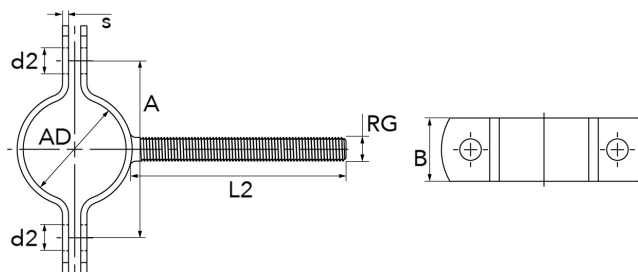

Rohrschelle mit Gewindeschaft

[Kurzbezeichnung: SC.G*](#)

Technisches Produktblatt

Ausf	s	B	DN	Rohr-AD	RG	L2	d2	A	kg	Art.-Nr.
leicht	2,0	20	10	17,2	M 6	60	6,5	44	0,048	SC-017-G0L
leicht	2,0	20	15	21,3	M 6	60	8,5	40	0,058	SC-021-G0L
leicht	2,0	25	20	26,9	M 6	80	8,5	46	0,070	SC-026-G0L
leicht	2,0	25	25	33,7	M 8	80	8,5	58	0,091	SC-033-G0L
leicht	2,0	30	32	42,4	M 8	80	8,5	70	0,117	SC-042-G0L
leicht	2,0	30	40	48,3	M 8	80	8,5	83	0,178	SC-048-G0L
leicht	2,0	30	50	60,3	M 8	80	8,5	94	0,250	SC-060-G0L
leicht	2,5	35	65	76,1	M 8	80	8,5	97	0,261	SC-076-G0L
leicht	2,5	35	80	88,9	M 8	80	8,5	130	0,269	SC-088-G0L
leicht	3,0	35	100	114,3	M10	80	8,5	158	0,389	SC-114-G0L
leicht	3,0	35	125	139,7	M10	100	11,0	190	0,474	SC-139-G0L
leicht	3,0	35	150	168,3	M12	100	11,0	220	0,603	SC-168-G0L
leicht	3,0	35	200	219,1	M12	100	11,0	255	0,694	SC-219-G0L
leicht	3,0	35	250	273,0	M12	100	11,0	335	0,000	SC-273-G0L
mittel	3,0	30	25	33,7	M 8	80	11,5	72	0,160	SC-033-G0M
mittel	5,0	30	32	42,4	M 8	80	11,5	112	0,280	SC-042-G0M
mittel	5,0	50	125	139,7	M12	100	18,0	204	1,200	SC-139-G0M
mittel	6,0	60	250	273,0	M12	100	23,0	348	2,940	SC-273-G0M
mittel	6,0	60	300	323,9	M16	100	23,0	398	0,000	SC-323-G0M
mittel	8,0	70	600	609,6	M24	100	27,0	717	0,000	SC-609-G0M
schwer	5,0	30	15	21,3	M 8	80	11,5	59	0,217	SC-021-G0S
schwer	5,0	30	20	26,9	M 8	80	11,5	66	0,228	SC-026-G0S
schwer	5,0	30	25	33,7	M 8	80	11,5	72	0,235	SC-033-G0S
schwer	5,0	30	32	42,4	M 8	80	11,5	82	0,274	SC-042-G0S
schwer	5,0	30	40	48,3	M 8	80	11,5	88	0,293	SC-048-G0S
schwer	6,0	40	50	54,0	M 8	80	14,0	104	0,532	SC-054-G0S
schwer	6,0	40	50	60,3	M 8	80	14,0	108	0,558	SC-060-G0S
schwer	6,0	40	65	76,1	M 8	80	14,0	122	0,000	SC-076-G0S
schwer	6,0	40	80	88,9	M 8	80	14,0	136	0,000	SC-088-G0S
schwer	8,0	50	100	104,0	M10	80	18,0	172	1,451	SC-104-G0S
schwer	8,0	50	100	114,3	M10	80	18,0	178	0,000	SC-114-G0S
schwer	8,0	50	125	139,7	M12	100	18,0	204	0,000	SC-139-G0S
schwer	8,0	50	150	159,0	M16	100	18,0	222	2,094	SC-159-G0S
schwer	8,0	50	150	168,3	M16	100	18,0	232	2,174	SC-168-G0S