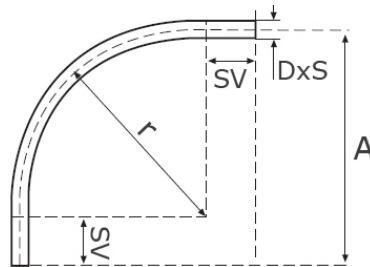

45° Rohrbogen, Sonderradius
mit Schenkelverlängerung
gefertigt aus geschw. Rohr

[Kurzbezeichnung: 45SR*](#)

Technisches Produktblatt

D	s	r	SV	A	Art.-Nr.
38,0	1,5	70	100	170	45SR-038X15R0070-1SV
38,0	1,5	250	100	350	45SR-038X15R0250-1SV
38,0	1,5	500	100	600	45SR-038X15R0500-1SV
38,0	1,5	800	200	1000	45SR-038X15R0800-1SV
38,0	1,5	1000	200	1200	45SR-038X15R1000-1SV
40,0	1,5	75	100	175	45SR-040X15R0075-1SV
40,0	1,5	100	100	200	45SR-040X15R0100-1SV
40,0	1,5	250	100	350	45SR-040X15R0250-1SV
40,0	1,5	500	200	700	45SR-040X15R0500-1SV
40,0	1,5	800	200	1000	45SR-040X15R0800-1SV
40,0	1,5	1000	200	1200	45SR-040X15R1000-1SV
44,5	1,5	60	90	150	45SR-044X15R0060-1SV
45,0	1,5	75	100	175	45SR-045X15R0075-1SV
45,0	1,5	100	50	150	45SR-045X15R0100-1SV
45,0	1,5	300	200	500	45SR-045X15R0300-1SV
45,0	1,5	500	200	700	45SR-045X15R0500-1SV
50,0	1,5	75	100	175	45SR-050X15R0075-1SV
50,0	1,5	150	100	250	45SR-050X15R0150-1SV
50,0	1,5	250	100	350	45SR-050X15R0250-1SV
50,0	1,5	500	200	700	45SR-050X15R0500-1SV
50,0	1,5	800	200	1000	45SR-050X15R0800-1SV
50,0	1,5	1000	200	1200	45SR-050X15R1000-1SV
50,0	2,0	75	100	175	45SR-050X20R0075-1SV
50,0	2,0	150	100	250	45SR-050X20R0150-1SV
50,0	2,0	250	200	450	45SR-050X20R0250-1SV
50,0	2,0	500	200	700	45SR-050X20R0500-1SV
50,0	2,0	800	200	1000	45SR-050X20R0800-1SV
50,0	2,0	1000	200	1200	45SR-050X20R1000-1SV
54,0	2,0	75	100	175	45SR-054X20R0075-1SV
54,0	2,0	150	100	250	45SR-054X20R0150-1SV
54,0	2,0	250	100	350	45SR-054X20R0250-1SV
54,0	2,0	500	200	700	45SR-054X20R0500-1SV
54,0	2,0	800	200	1000	45SR-054X20R0800-1SV
54,0	2,0	1000	200	1200	45SR-054X20R1000-1SV
60,3	1,5	100	150	250	45SR-060X15R0100-1SV
60,3	1,5	115	150	265	45SR-060X15R0115-1SV