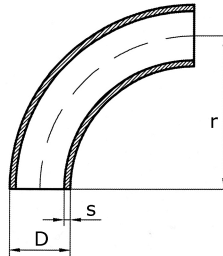

Rohrbogen 90°, geschliffen

[Kurzbezeichnung: BG5*](#)

Typ 5 geschw. DIN 2605

Technisches Produktblatt

K	D	s	r	kg
Korn 240	25,0	2,0	55	0,000
Korn 240	26,9	2,0	58	0,108
Korn 240	33,7	2,0	73	0,180
Korn 240	38,0	2,0	85	0,000
Korn 240	40,0	2,0	95	0,130
Korn 240	42,4	2,0	93	0,291
Korn 240	42,4	2,6	93	0,363
Korn 240	48,3	2,0	108	0,387
Korn 240	48,3	2,6	108	0,000
Korn 240	54,0	2,0	122	0,000
Korn 240	60,3	2,0	135	0,542
Korn 240	70,0	2,0	160	0,000
Korn 240	76,1	2,9	175	0,000

Verfügbare Werkstoffe: Auf Anfrage

 Schweißfittings > Rohrbogen > geschweißt > Dekorations-Bogen > geschliffen > Typ 5 ($r=2,5xD$) > 90°

 *Tipp: Die Eingabe der [Kurzbezeichnung](#) in das Suchfeld auf unserer Website ermöglicht Ihnen den Direktaufruf einer Artikelgruppe. Alternativ [hier klicken](#)