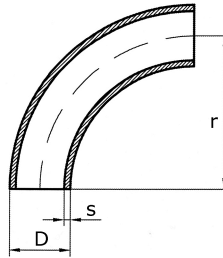

Rohrbogen 90°, geschliffen

[Kurzbezeichnung: BG5*](#)

Typ 5 geschw. DIN 2605

Technisches Produktblatt

K	D	s	r	kg
Korn 240	25,0	2,0	55	0,000
Korn 240	26,9	2,0	58	0,108
Korn 240	33,7	2,0	73	0,180
Korn 240	38,0	2,0	85	0,000
Korn 240	40,0	2,0	95	0,130
Korn 240	42,4	2,0	93	0,291
Korn 240	42,4	2,6	93	0,363
Korn 240	48,3	2,0	108	0,387
Korn 240	54,0	2,0	122	0,000
Korn 240	60,3	2,0	135	0,542
Korn 240	70,0	2,0	160	0,000
Korn 240	76,1	2,9	175	0,000

Verfügbare Werkstoffe: Auf Anfrage

 Schweißfittings > Rohrbogen > geschweißt > Dekorations-Bogen > geschliffen > Typ 5 ($r=2,5xD$) > 90°

 *Tipp: Die Eingabe der [Kurzbezeichnung](#) in das Suchfeld auf unserer Website ermöglicht Ihnen den Direktaufruf einer Artikelgruppe. Alternativ [hier klicken](#)