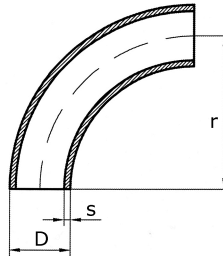

Rohrbogen 90°, geschliffen

[Kurzbezeichnung: BG5\\*](#)

Typ 5 geschw. DIN 2605

## Technisches Produktblatt

K	D	s	r	kg
Korn 240	25,0	2,0	55	0,000
Korn 240	26,9	2,0	58	0,108
Korn 240	33,7	2,0	73	0,180
Korn 240	38,0	2,0	85	0,000
Korn 240	40,0	2,0	95	0,130
Korn 240	42,4	2,0	93	0,291
Korn 240	42,4	2,6	93	0,363
Korn 240	48,3	2,0	108	0,387
Korn 240	54,0	2,0	122	0,000
Korn 240	60,3	2,0	135	0,542
Korn 240	70,0	2,0	160	0,000
Korn 240	76,1	2,9	175	0,000