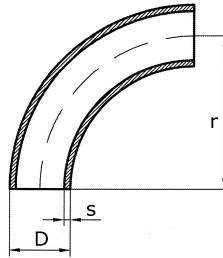

Rohrbogen 90°, geschliffen

[Kurzbezeichnung: BG5*](#)

Typ 5 geschw. DIN 2605

Technisches Produktblatt

K	D	s	r	kg
Korn 240	25,0	2,0	55	0,000
Korn 240	26,9	2,0	58	0,108
Korn 240	33,7	2,0	73	0,180
Korn 240	38,0	2,0	85	0,000
Korn 240	40,0	2,0	95	0,130
Korn 240	42,4	2,0	93	0,291
Korn 240	42,4	2,6	93	0,363
Korn 240	48,3	2,0	108	0,387
Korn 240	48,3	2,6	108	0,000
Korn 240	54,0	2,0	122	0,000
Korn 240	60,3	2,0	135	0,542
Korn 240	70,0	2,0	160	0,000
Korn 240	76,1	2,9	175	0,000

Verfügbare Werkstoffe: Auf Anfrage

 Schweißfittings > Rohrbogen > geschweißt > Dekorations-Bogen > geschliffen > Typ 5 ($r=2,5xD$) > 90°

 *Tipp: Die Eingabe der [Kurzbezeichnung](#) in das Suchfeld auf unserer Website ermöglicht Ihnen den Direktauftrag einer Artikelgruppe. Alternativ [hier klicken](#)