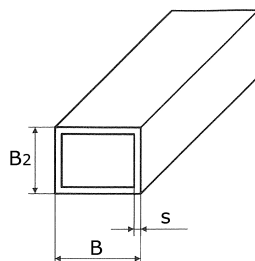

trubka pravouhľá, broušená

[zkratka označení: RG*](#)

technický list výrobku

B	B2	s	kg	Art.-Nr.
20	10	1,0	0,453	RG-020-A10
20	10	1,5	0,695	RG-020-C10
25	10	1,5	0,840	RG-025-C10
25	15	1,5	0,789	RG-025-C15
25	20	1,5	1,010	RG-025-C20
30	10	1,5	0,920	RG-030-C10
30	15	1,5	1,010	RG-030-C15
30	15	2,0	1,365	RG-030-D15
30	20	1,5	1,164	RG-030-C20
30	20	2,0	1,502	RG-030-D20
40	10	1,5	1,130	RG-040-C10
40	20	1,2	1,108	RG-040-B20
40	20	1,5	1,371	RG-040-C20
40	20	2,0	1,795	RG-040-D20
40	20	3,0	2,704	RG-040-F20
40	30	1,5	1,615	RG-040-C30
40	30	2,0	2,115	RG-040-D30
50	15	1,5	1,464	RG-050-C15
50	20	1,5	1,615	RG-050-C20
50	20	2,0	2,115	RG-050-D20
50	25	2,0	2,319	RG-050-D25
50	30	1,5	1,859	RG-050-C30
50	30	2,0	2,454	RG-050-D30
50	30	3,0	3,756	RG-050-F30
50	40	2,0	2,756	RG-050-D40
50	40	3,0	4,169	RG-050-F40
60	20	1,5	1,852	RG-060-C20
60	20	2,0	2,434	RG-060-D20
60	30	2,0	2,804	RG-060-D30
60	30	3,0	4,169	RG-060-E30
60	40	1,5	2,332	RG-060-C40
60	40	2,0	3,078	RG-060-D40
60	40	3,0	4,533	RG-060-F40
60	40	4,0	5,997	RG-060-G40
80	20	2,0	3,710	RG-080-D20
80	30	2,0	3,481	RG-080-D30
80	40	2,0	3,711	RG-080-D40