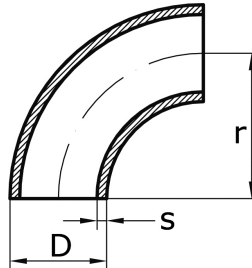

Rohrbogen 90° Typ 3D
geschweißt EN 10253-4-A

Kurzbezeichnung: ADW2-BO*

Technisches Produktblatt

D	s	r	kg	Art.-Nr.
20,0	2,0	22,5	0,034	ADW2-BO-020-020-2
20,0	2,0	22,5	0,000	ADW2-BO-020-020-4
21,3	2,0	28,0	0,043	ADW2-BO-021-020-2
21,3	2,0	28,0	0,043	ADW2-BO-021-020-4
26,9	2,0	228,0	0,000	ADW2-BO-026-020-2
26,9	2,0	228,0	0,000	ADW2-BO-026-020-4
26,9	2,6	28,5	0,067	ADW2-BO-026-026-4
28,0	1,5	32,5	0,050	ADW2-BO-028-015-4
33,7	2,0	38,0	0,099	ADW2-BO-033-020-2
33,7	2,0	38,0	0,099	ADW2-BO-033-020-4
33,7	2,6	38,0	0,121	ADW2-BO-033-026-2
33,7	2,6	38,0	0,130	ADW2-BO-033-026-4
42,4	2,0	47,5	0,180	ADW2-BO-042-020-2
48,3	2,0	57,0	0,200	ADW2-BO-048-020-5
48,3	2,0	570,0	0,200	ADW2-BO-048-020-2
48,3	2,6	47,5	0,200	ADW2-BO-042-026-4
48,3	2,6	57,0	0,270	ADW2-BO-048-026-4
48,3	3,2	47,5	0,340	ADW2-BO-048-032-2
54,0	2,0	70,0	0,266	ADW2-BO-054-020-2
54,0	2,0	70,0	0,273	ADW2-BO-054-020-N
60,3	2,0	76,0	0,360	ADW2-BO-060-020-2
60,3	2,0	76,0	0,331	ADW2-BO-060-020-4
60,3	2,6	76,0	0,430	ADW2-BO-060-026-4
60,3	2,9	76,0	0,000	ADW2-BO-060-029-2
60,3	2,9	76,0	0,500	ADW2-BO-060-029-4
60,3	3,6	76,0	0,000	ADW2-BO-060-036-4
70,0	2,0	92,0	0,500	ADW2-BO-070-020-2
70,0	2,0	92,0	0,470	ADW2-BO-070-020-J
76,1	2,0	95,0	0,000	ADW2-BO-076-020-2
76,1	2,3	95,0	0,520	ADW2-BO-076-023-2
76,1	2,3	95,0	0,000	ADW2-BO-076-023-4
76,1	2,6	95,0	0,731	ADW2-BO-076-026-2
76,1	2,6	95,0	0,687	ADW2-BO-076-026-4
76,1	2,9	95,0	0,786	ADW2-BO-076-029-4
88,9	2,0	114,5	0,760	ADW2-BO-088-020-2
88,9	2,3	114,5	0,780	ADW2-BO-088-023-2