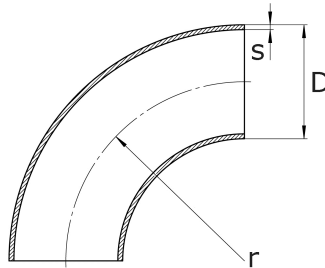

Schweißbogen 90° matt

[Kurzbezeichnung: 422.W2\\*](#)

Nr. 422W2

### Technisches Produktblatt

DN	Reihe	D	s	r	kg	Art.-Nr.
40	Reihe 2	41,0	1,5	60	0,000	ADW2-BO-040-000-N
50	Reihe 2	53,0	1,5	70	0,358	ADW2-BO-050-000-N
65	Reihe 2	70,0	2,0	80	0,470	ADW2-BO-065-000-N
80	Reihe 2	85,0	2,0	90	0,566	ADW2-BO-080-000-N
100	Reihe 2	104,0	2,0	100	0,760	ADW2-BO-100-000-N
150	Reihe 2	154,0	2,0	225	0,000	ADW2-BO-150-000-N