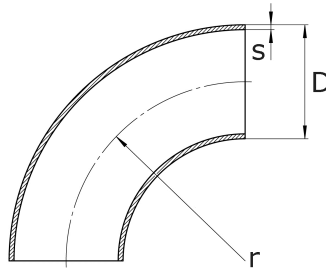

Schweißbogen 90° matt

[Kurzbezeichnung: 422.W2\\*](#)

Nr. 422W2

### Technisches Produktblatt

DN	Reihe	D	s	r	kg	Art.-Nr.
40	Reihe 2	41,0	1,5	60	0,000	ADW2-BO-040-000-N
50	Reihe 2	53,0	1,5	70	0,358	ADW2-BO-050-000-N
65	Reihe 2	70,0	2,0	80	0,470	ADW2-BO-065-000-N
80	Reihe 2	85,0	2,0	90	0,566	ADW2-BO-080-000-N
100	Reihe 2	104,0	2,0	100	0,760	ADW2-BO-100-000-N
150	Reihe 2	154,0	2,0	225	0,000	ADW2-BO-150-000-N