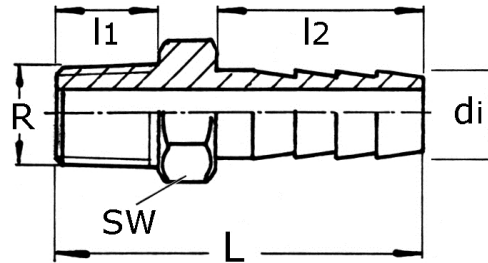

Schlauchtülle kon. Ag m. 6-kt.

[Kurzbezeichnung: TU.V*](#)

Technisches Produktblatt

R	L	l1	l2	di	SW	kg	Art.-Nr.
1/8"	32			4,0	12	0,000	TÜ-018-004
1/8"	38			6,0	12	0,000	TÜ-018-006
1/4"	38			6,0	14	0,023	TÜ-014-006
1/4"	45			13,0	14	0,041	TÜ-014-013
1/4"	45	11,0	28	9,0	14	0,021	TÜ-014-009
1/4"	47			11,0	14	0,000	TÜ-014-011
3/8"	50			6,0	17	0,040	TÜ-038-006
3/8"	50			9,0	17	0,034	TÜ-038-009
3/8"	50			11,0	17	0,047	TÜ-038-011
3/8"	50			13,0	17	0,047	TÜ-038-013
1/2"	52			6,0	22	0,063	TÜ-012-006
1/2"	52			11,0	22	0,000	TÜ-012-011
1/2"	52			15,0	22	0,000	TÜ-012-015
1/2"	52	14,0	29	9,0	22	0,063	TÜ-012-009
1/2"	52	14,0	29	13,0	22	0,072	TÜ-012-013
1/2"	54			19,0	22	0,080	TÜ-012-019
3/4"	58			6,0	27	0,107	TÜ-034-006
3/4"	58			9,0	27	0,110	TÜ-034-009
3/4"	58			10,0	27	0,110	TÜ-034-010
3/4"	58			19,0	27	0,118	TÜ-034-019
3/4"	58			25,0	27	0,086	TÜ-034-025
3/4"	58			27,0	32	0,000	TÜ-034-027
3/4"	58	15,0	34	22,0	27	0,093	TÜ-034-022
3/4"	58	16,0	33	16,0	27	0,100	TÜ-034-016
3/4"	58	16,0	34	13,0	27	0,111	TÜ-034-013
1"	65	20,0	35	13,0	36	0,220	TÜ-100-013
1"	68			25,0	36	0,210	TÜ-100-025
1"	68			32,0	36	0,190	TÜ-100-032
1"	68	18,0	35	19,0	36	0,201	TÜ-100-019
1 1/4"	68			16,0	46	0,000	TÜ-114-016
1 1/4"	68			19,0	46	0,351	TÜ-114-019
1 1/4"	75			30,0	46	0,339	TÜ-114-030
1 1/4"	75			31,7	46	0,310	TÜ-114-032
1 1/4"	75			40,0	46	0,300	TÜ-114-040
1 1/4"	75	20,0	45	25,0	46	0,365	TÜ-114-025
1 1/2"	75			25,0	50	0,475	TÜ-112-025
1 1/2"	80			38,0	50	0,000	TÜ-112-038

R	L	l1	l2	di	SW	kg	Art.-Nr.
1 1/2"	80			40,0	50	0,446	TÜ-112-040
2"	82			40,0	65	0,000	TÜ-200-040
2"	82			50,0	65	0,935	TÜ-200-050

Verfügbare Werkstoffe: 1.4571

Gewindefittings > Fittings > PN 10 (ECO-Line) > Tüllen > Vollmaterial