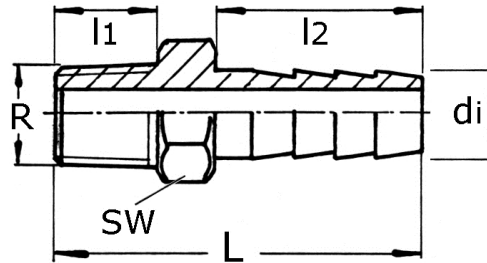

Schlauchtülle kon. Ag m. 6-kt.

[Kurzbezeichnung: TU.V*](#)

Technisches Produktblatt

R	L	l1	l2	di	SW	kg	Art.-Nr.
1/8"	32			4,0	12	0,000	TÜ-018-004
1/8"	38			6,0	12	0,000	TÜ-018-006
1/4"	38			6,0	14	0,023	TÜ-014-006
1/4"	45			13,0	14	0,041	TÜ-014-013
1/4"	45	11,0	28	9,0	14	0,021	TÜ-014-009
1/4"	47			11,0	14	0,000	TÜ-014-011
3/8"	50			6,0	17	0,040	TÜ-038-006
3/8"	50			9,0	17	0,034	TÜ-038-009
3/8"	50			11,0	17	0,047	TÜ-038-011
3/8"	50			13,0	17	0,047	TÜ-038-013
1/2"	52	14,0	29	6,0	22	0,063	TÜ-012-006
1/2"	52	14,0	29	9,0	22	0,063	TÜ-012-009
1/2"	52	14,0	29	11,0	22	0,000	TÜ-012-011
1/2"	52	14,0	29	13,0	22	0,072	TÜ-012-013
1/2"	52	14,0	29	15,0	22	0,000	TÜ-012-015
1/2"	53	14,0	30	16,0	22	0,062	TÜ-012-016
1/2"	54	14,0	31	19,0	22	0,080	TÜ-012-019
3/4"	58			6,0	27	0,107	TÜ-034-006
3/4"	58			9,0	27	0,110	TÜ-034-009
3/4"	58			10,0	27	0,110	TÜ-034-010
3/4"	58			19,0	27	0,118	TÜ-034-019
3/4"	58			25,0	27	0,086	TÜ-034-025
3/4"	58			27,0	32	0,000	TÜ-034-027
3/4"	58	15,0	34	22,0	27	0,093	TÜ-034-022
3/4"	58	16,0	33	16,0	27	0,100	TÜ-034-016
3/4"	58	16,0	34	13,0	27	0,111	TÜ-034-013
1"	65	20,0	35	13,0	36	0,220	TÜ-100-013
1"	68			25,0	36	0,210	TÜ-100-025
1"	68			32,0	36	0,190	TÜ-100-032
1"	68	18,0	35	19,0	36	0,201	TÜ-100-019
1 1/4"	68			16,0	46	0,000	TÜ-114-016
1 1/4"	68			19,0	46	0,351	TÜ-114-019
1 1/4"	75			30,0	46	0,339	TÜ-114-030
1 1/4"	75			31,7	46	0,310	TÜ-114-032
1 1/4"	75			40,0	46	0,300	TÜ-114-040
1 1/4"	75	20,0	45	25,0	46	0,365	TÜ-114-025
1 1/2"	75			25,0	50	0,475	TÜ-112-025

R	L	l1	l2	di	SW	kg	Art.-Nr.
1 1/2"	80			38,0	50	0,000	TÜ-112-038
1 1/2"	80			40,0	50	0,446	TÜ-112-040
2"	82			40,0	65	0,000	TÜ-200-040
2"	82			50,0	65	0,935	TÜ-200-050

Verfügbare Werkstoffe: 1.4571

Gewindefittings > Fittings > PN 10 (ECO-Line) > Tüllen > Vollmaterial