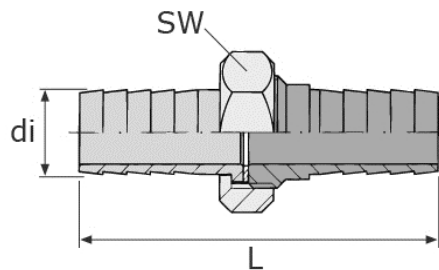

Verschraubung, Tülle/ Tülle
flach dichtend

[Kurzbezeichnung: VVF.TT*](#)

Technisches Produktblatt

Zoll	di	SW	L	kg	Art.-Nr.
1/8"	6,0	24	60	0,078	VF-018-0TT
1/4"	9,0	27	65	0,113	VF-014-0TT
3/8"	9,0	32	72	0,160	VF-038-0TT
1/2"	13,0	41	85	0,175	VF-012-0TT
3/4"	19,0	50	100	0,318	VF-034-0TT

Verfügbare Werkstoffe: Auf Anfrage

Gewindefittings > Verschraubungen > flach dichtend > PN 50/ 100 > "Zoll"-Überwurfmutter > Tüllenanschluss > ... beidseitig

*Tipp: Die Eingabe der [Kurzbezeichnung](#) in das Suchfeld auf unserer Website ermöglicht Ihnen den Direktauftrag einer Artikelgruppe. Alternativ [hier klicken](#)