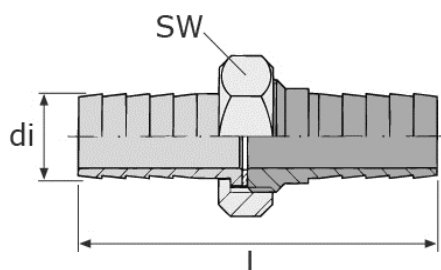

Verschraubung, Tülle/ Tülle  
flach dichtend

[Kurzbezeichnung: VVF.TT\\*](#)

### Technisches Produktblatt

Zoll	di	SW	L	kg	Art.-Nr.
1/8"	6,0	24	60	0,078	VF-018-0TT
1/4"	9,0	27	65	0,113	VF-014-0TT
3/8"	9,0	32	72	0,160	VF-038-0TT
1/2"	13,0	41	85	0,175	VF-012-0TT
3/4"	19,0	50	100	0,318	VF-034-0TT

Verfügbare Werkstoffe: Auf Anfrage

Gewindefittings > Verschraubungen > flach dichtend > PN 50/ 100 > "Zoll"-Überwurfmutter > Tüllenanschluss > ... beidseitig

\*Tipp: Die Eingabe der [Kurzbezeichnung](#) in das Suchfeld auf unserer Website ermöglicht Ihnen den Direktauftrag einer Artikelgruppe. Alternativ [hier klicken](#)