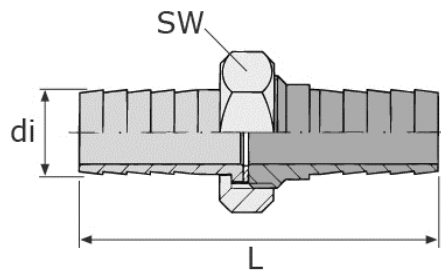

Verschraubung, Tülle/ Tülle
flach dichtend

[Kurzbezeichnung: VVF.TT*](#)

Technisches Produktblatt

Zoll	di	SW	L	kg	Art.-Nr.
1/8"	6,0	24	60	0,078	VF-018-0TT
1/4"	9,0	27	65	0,113	VF-014-0TT
3/8"	9,0	32	72	0,160	VF-038-0TT
1/2"	13,0	41	85	0,175	VF-012-0TT
3/4"	19,0	50	100	0,318	VF-034-0TT

Verfügbare Werkstoffe: Auf Anfrage

Gewindefittings > Verschraubungen > flach dichtend > PN 50/ 100 > "Zoll"-Überwurfmutter > Tüllenanschluss > ... beidseitig

*Tipp: Die Eingabe der [Kurzbezeichnung](#) in das Suchfeld auf unserer Website ermöglicht Ihnen den Direktauftrag einer Artikelgruppe. Alternativ [hier klicken](#)