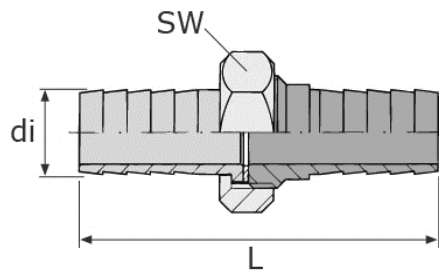

Verschraubung, Tülle/ Tülle  
flach dichtend

[Kurzbezeichnung: VVF-TT\\*](#)

#### Technisches Produktblatt

Zoll	di	SW	L	kg	Art.-Nr.
1/8"	6,0	24	60	0,078	VF-018-0TT
1/4"	9,0	27	65	0,113	VF-014-0TT
3/8"	9,0	32	72	0,160	VF-038-0TT
1/2"	13,0	41	85	0,175	VF-012-0TT
3/4"	19,0	50	100	0,318	VF-034-0TT

Verfügbare Werkstoffe: Auf Anfrage

Gewindefittings > Verschraubungen > flach dichtend > PN 50/ 100 > "Zoll"-Überwurfmutter > Tüllenanschluss > ... beidseitig

\*Tipp: Die Eingabe der [Kurzbezeichnung](#) in das Suchfeld auf unserer Website ermöglicht Ihnen den Direktauftrag einer Artikelgruppe. Alternativ [hier klicken](#)