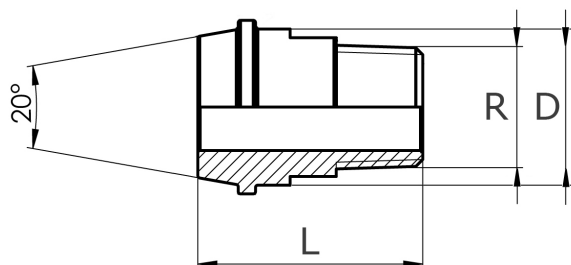

Vložka kónická s vnějším
závitem

[zkratka označení: ET.KA*](#)

technický list výrobku

R	L	D	Art.-Nr.
1/4"	32	17,5	ET-014-K0A
3/8"	34	21,1	ET-038-K0A
1/2"	39	27,0	ET-012-K0A
3/4"	44	34,0	ET-034-K0A
1"	50	40,0	ET-100-K0A
1 1/4"	52	50,0	ET-114-K0A
1 1/2"	55	57,0	ET-112-K0A
2"	60	70,0	ET-200-K0A
2 1/2"	71	83,0	ET-212-K0A
3"	64	95,0	ET-300-K0A

dostupné jakosti: 1.4404

Fitinky závitové > Šroubení > kuželové těsnění > PN 50/ 100 > „Coulová“ převlečná matka > jednotlivé díly > vkládací díly > s vnějším závitem