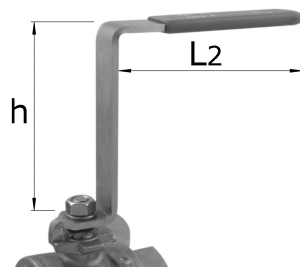

kulový kohout  
 prodloužená rukojeť  
 dvoudílné, plný průtok  
 závitové konce

[zkratka označení: K2SV\\*](#)

#### technický list výrobku

DN	G	L	H	h	L2	d	kg	Art.-Nr.
15	1/2"			50			0,000	K2SV-012-050
15	1/2"			100			0,308	K2SV-012-100
20	3/4"			50			0,596	K2SV-034-050
25	1"			50			0,584	K2SV-100-050
32	1 1/4"			50			0,972	K2SV-114-050
40	1 1/2"			50			0,000	K2SV-112-050
50	2"			50			0,000	K2SV-200-050
50	2"			100			3,045	K2SV-200-100
65	2 1/2"			50			0,000	K2SV-212-050
80	3"			50			0,000	K2SV-300-050
100	4"			50			0,000	K2SV-400-050

dostupné jakosti: na poptávku

Armatury > Kulové kohouty > závitové konce > dvoudílné, plný průtok > prodloužení > rukojeť > komplexní kohout