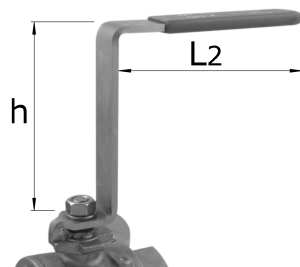

kulový kohout
 prodloužená rukojeť
 dvoudílné, plný průtok
 závitové konce

[zkratka označení: K2SV*](#)

technický list výrobku

DN	G	L	H	h	L2	d	kg	Art.-Nr.
15	1/2"			50			0,000	K2SV-012-050
15	1/2"			100			0,308	K2SV-012-100
20	3/4"			50			0,596	K2SV-034-050
25	1"			50			0,584	K2SV-100-050
32	1 1/4"			50			0,972	K2SV-114-050
40	1 1/2"			50			0,000	K2SV-112-050
50	2"			50			0,000	K2SV-200-050
50	2"			100			3,045	K2SV-200-100
65	2 1/2"			50			0,000	K2SV-212-050
80	3"			50			0,000	K2SV-300-050
100	4"			50			0,000	K2SV-400-050

dostupné jakosti: na poptávku

Armatury > Kulové kohouty > závitové konce > dvoudílné, plný průtok > prodloužení > rukojeť > komplexní kohout