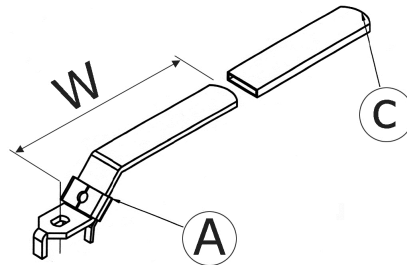

replacement handle  
adapted to 2-pc ball valve  
with blue plastic cover

[short name: K2ET\\*](#)

### technical product sheet

Typ	Zoll	Typ	Ausf	W	C
K2	DN 1/4"		mit Schließlasche		blau
K2	DN 1/2"		mit Schließlasche	95	blau
K2	DN 3/4"		mit Schließlasche		blau
K2	DN 1" - 1 1/4"		mit Schließlasche		blau
K2	DN 1 1/2" - 2"		mit Schließlasche		blau
K2	DN 2 1/2" - 3"		mit Schließlasche		blau
K2-ECO	1 1/4"		ohne Schließlasche		
K2-ECO	DN 1/4"		ohne Schließlasche		blau
K2-ECO	DN 3/8"		ohne Schließlasche		blau
K2-ECO	DN 1/2"		ohne Schließlasche		
K2-ECO	DN 1/2"		ohne Schließlasche		blau
K2-ECO	DN 3/4"		ohne Schließlasche		
K2-ECO	DN 3/4"		ohne Schließlasche	120	blau
K2-ECO	DN 1"		ohne Schließlasche		
K2-ECO	DN 1"		ohne Schließlasche	134	blau
K2-ECO	DN 1 1/2"		ohne Schließlasche		
K2-ECO	DN 1 1/2"		ohne Schließlasche	171	blau
K2-ECO	DN 2"		ohne Schließlasche		
K2-ECO	DN 2 1/2" - 3"		ohne Schließlasche		
K2-ECO	DN 2 1/2" - 3"		ohne Schließlasche	203	blau

available material: V2A

Industrial valves > ball valves > threaded ends > 2-piece, full bore > handles > standards