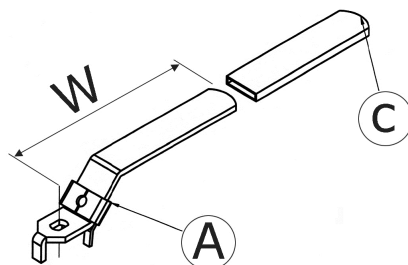

náhradní rukojeť s aretací

vhodn pro dvoudílný kulový kohout
s modrým pem pro ochranu rukou

[zkratka označení: K2ET*](#)

technický list výrobku

Typ	Zoll	Typ	Ausf	W	C
K2	DN 1/4"		mit Schließlasche		blau
K2	DN 1/2"		mit Schließlasche	95	blau
K2	DN 3/4"		mit Schließlasche		blau
K2	DN 1" - 1 1/4"		mit Schließlasche		blau
K2	DN 1 1/2" - 2"		mit Schließlasche		blau
K2	DN 2 1/2" - 3"		mit Schließlasche		blau
K2-ECO	1 1/4"		ohne Schließlasche		
K2-ECO	DN 1/4"		ohne Schließlasche		blau
K2-ECO	DN 3/8"		ohne Schließlasche		blau
K2-ECO	DN 1/2"		ohne Schließlasche		
K2-ECO	DN 1/2"		ohne Schließlasche		blau
K2-ECO	DN 3/4"		ohne Schließlasche		
K2-ECO	DN 3/4"		ohne Schließlasche	120	blau
K2-ECO	DN 1"		ohne Schließlasche		
K2-ECO	DN 1"		ohne Schließlasche	134	blau
K2-ECO	DN 1 1/2"		ohne Schließlasche		
K2-ECO	DN 1 1/2"		ohne Schließlasche	171	blau
K2-ECO	DN 2"		ohne Schließlasche		
K2-ECO	DN 2 1/2" - 3"		ohne Schließlasche		
K2-ECO	DN 2 1/2" - 3"		ohne Schließlasche	203	blau

dostupné jakosti: V2A

Armatury > Kulové kohouty > závitové konce > dvoudílné, plný průchod > rukojeti > s aretací