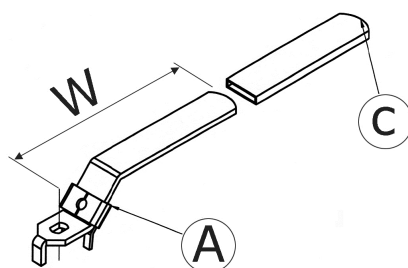

náhradní rukojeť

adapt. na 2-dílný kul. kohout
s modrým plastovým krytem

[zkratka označení: K2ET*](#)

technický list výrobku

Typ	Zoll	Typ	Ausf	W	C
K2	DN 1/4"		mit Schließlasche		blau
K2	DN 1/2"		mit Schließlasche	95	blau
K2	DN 3/4"		mit Schließlasche		blau
K2	DN 1" - 1 1/4"		mit Schließlasche		blau
K2	DN 1 1/2" - 2"		mit Schließlasche		blau
K2	DN 2 1/2" - 3"		mit Schließlasche		blau
K2-ECO	1 1/4"		ohne Schließlasche		
K2-ECO	DN 1/4"		ohne Schließlasche		blau
K2-ECO	DN 3/8"		ohne Schließlasche		blau
K2-ECO	DN 1/2"		ohne Schließlasche		
K2-ECO	DN 1/2"		ohne Schließlasche		blau
K2-ECO	DN 3/4"		ohne Schließlasche		
K2-ECO	DN 3/4"		ohne Schließlasche	120	blau
K2-ECO	DN 1"		ohne Schließlasche		
K2-ECO	DN 1"		ohne Schließlasche	134	blau
K2-ECO	DN 1 1/2"		ohne Schließlasche		
K2-ECO	DN 1 1/2"		ohne Schließlasche	171	blau
K2-ECO	DN 2"		ohne Schließlasche		
K2-ECO	DN 2 1/2" - 3"		ohne Schließlasche		
K2-ECO	DN 2 1/2" - 3"		ohne Schließlasche	203	blau

dostupné jakosti: V2A

Armatury > Kulové kohouty > závitové konce > dvoudílné, plný průtok > rukojeti > standardní