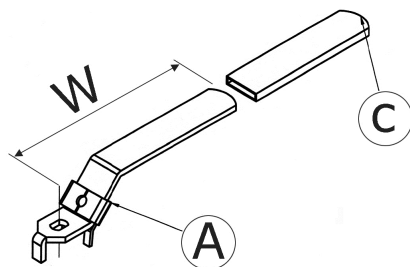

náhradní rukojeť

[zkratka označení: K2ET*](#)

adapt. na 2-dílný kul. kohout
s modrým plastovým krytem

technický list výrobku

Typ	Zoll	Typ	Ausf	W	C
K2	DN 1/4"		mit Schließlasche		blau
K2	DN 1/2"		mit Schließlasche	95	blau
K2	DN 3/4"		mit Schließlasche		blau
K2	DN 1" - 1 1/4"		mit Schließlasche		blau
K2	DN 1 1/2" - 2"		mit Schließlasche		blau
K2	DN 2 1/2" - 3"		mit Schließlasche		blau
K2-ECO	1 1/4"		ohne Schließlasche		
K2-ECO	DN 1/4"		ohne Schließlasche		blau
K2-ECO	DN 3/8"		ohne Schließlasche		blau
K2-ECO	DN 1/2"		ohne Schließlasche		
K2-ECO	DN 1/2"		ohne Schließlasche		blau
K2-ECO	DN 3/4"		ohne Schließlasche		
K2-ECO	DN 3/4"		ohne Schließlasche	120	blau
K2-ECO	DN 1"		ohne Schließlasche		
K2-ECO	DN 1"		ohne Schließlasche	134	blau
K2-ECO	DN 1 1/2"		ohne Schließlasche		
K2-ECO	DN 1 1/2"		ohne Schließlasche	171	blau
K2-ECO	DN 2"		ohne Schließlasche		
K2-ECO	DN 2 1/2" - 3"		ohne Schließlasche		
K2-ECO	DN 2 1/2" - 3"		ohne Schließlasche	203	blau

dostupné jakosti: V2A

Armatury > Kulové kohouty > závitové konce > dvoudílné, plný průtok > rukojeti > standardní