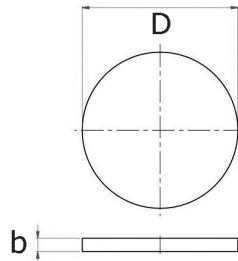

Ronde, ohne Bohrung  
einseitig geschliffen

[Kurzbezeichnung: EDEL.RD\\*](#)

### Technisches Produktblatt

D	b	K	Art.-Nr.
30	4,0	240	EDEL-RD030X04K240
33	4,0	240	EDEL-RD033X04K240
35	4,0	240	EDEL-RD035X04K240
40	4,0	240	EDEL-RD040X04K240
42	4,0	240	EDEL-RD042X04K240
45	4,0	240	EDEL-RD045X40K240
48	4,0	240	EDEL-RD048X04K240
50	4,0	240	EDEL-RD050X04K240
52	4,0	240	EDEL-RD052X40K240
60	4,0	240	EDEL-RD060X04K240
70	6,0	240	EDEL-RD070X06K240
80	6,0	240	EDEL-RD080X06K240
100	6,0	240	EDEL-RD100X06K240
120	6,0	240	EDEL-RD120X06K240
140	6,0	240	EDEL-RD140X06K240
150	6,0	240	EDEL-RD150X06K240