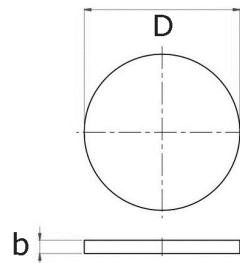

Ronde, ohne Bohrung
einseitig geschliffen

[Kurzbezeichnung: EDEL.RD*](#)

Technisches Produktblatt

D	b	K	Art.-Nr.
30	4,0	240	EDEL-RD030X04K240
33	4,0	240	EDEL-RD033X04K240
35	4,0	240	EDEL-RD035X04K240
40	4,0	240	EDEL-RD040X04K240
42	4,0	240	EDEL-RD042X04K240
45	4,0	240	EDEL-RD045X40K240
48	4,0	240	EDEL-RD048X04K240
50	4,0	240	EDEL-RD050X04K240
52	4,0	240	EDEL-RD052X40K240
60	4,0	240	EDEL-RD060X04K240
70	6,0	240	EDEL-RD070X06K240
80	6,0	240	EDEL-RD080X06K240
100	6,0	240	EDEL-RD100X06K240
120	6,0	240	EDEL-RD120X06K240
140	6,0	240	EDEL-RD140X06K240
150	6,0	240	EDEL-RD150X06K240