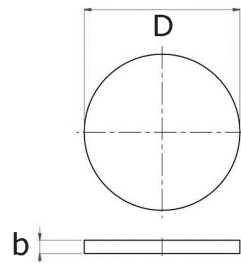

Ronde, ohne Bohrung
einseitig geschliffen

[Kurzbezeichnung: EDEL.RD*](#)

Technisches Produktblatt

D	b	K	Art.-Nr.
30	4,0	240	EDEL-RD030X04K240
33	4,0	240	EDEL-RD033X04K240
35	4,0	240	EDEL-RD035X04K240
40	4,0	240	EDEL-RD040X04K240
42	4,0	240	EDEL-RD042X04K240
45	4,0	240	EDEL-RD045X40K240
48	4,0	240	EDEL-RD048X04K240
50	4,0	240	EDEL-RD050X04K240
52	4,0	240	EDEL-RD052X40K240
60	4,0	240	EDEL-RD060X04K240
70	6,0	240	EDEL-RD070X06K240
80	6,0	240	EDEL-RD080X06K240
100	6,0	240	EDEL-RD100X06K240
120	6,0	240	EDEL-RD120X06K240
140	6,0	240	EDEL-RD140X06K240
150	6,0	240	EDEL-RD150X06K240