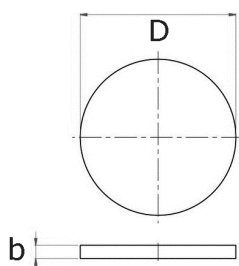

Kotouč bez otvoru

Broušený z jedné strany
(bez otvoru)

[zkratka označení: EDEL.RD*](#)

technický list výrobku

D	b	K	Art.-Nr.
30	4,0	240	EDEL-RD030X04K240
33	4,0	240	EDEL-RD033X04K240
35	4,0	240	EDEL-RD035X04K240
40	4,0	240	EDEL-RD040X04K240
42	4,0	240	EDEL-RD042X04K240
45	4,0	240	EDEL-RD045X40K240
48	4,0	240	EDEL-RD048X04K240
50	4,0	240	EDEL-RD050X04K240
52	4,0	240	EDEL-RD052X40K240
60	4,0	240	EDEL-RD060X04K240
70	6,0	240	EDEL-RD070X06K240
80	6,0	240	EDEL-RD080X06K240
100	6,0	240	EDEL-RD100X06K240
120	6,0	240	EDEL-RD120X06K240
140	6,0	240	EDEL-RD140X06K240
150	6,0	240	EDEL-RD150X06K240