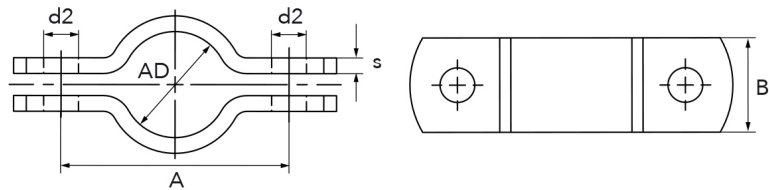

Rohrschelle, mittelschwer
ähnlich DIN 3567, Form A

Kurzbezeichnung: SCM*

Technisches Produktblatt

DN	Rohr-AD	B	s	A	d2	SB	kg	Art.-Nr.
15	18-19	30	3	50	9,0	M8x25	0,080	SC-018-00M
15	21,3	30	3	50	11,5	M10x30	0,100	SC-021-00M
20	25,0	30	3	62	11,5	M10x30	0,128	SC-025-00M
20	26,9	30	3	66	11,5	M10x30	0,128	SC-026-00M
25	28-29	30	3	68	11,5	M10x30	0,140	SC-029-00M
25	33,7	30	3	72	11,5	M10x30	0,140	SC-033-00M
32	35-36	30	3	76	11,5	M10x30	0,155	SC-036-00M
32	38,0	30	3	82	11,5	M10x30	0,141	SC-038-00M
32	42,4	30	3	82	11,5	M10x30	0,155	SC-042-00M
40	43-45	30	3	84	11,5	M10x30	0,162	SC-044-00M
40	48,3	30	3	88	11,5	M10x30	0,190	SC-048-00M
50	53-57	40	4	104	14,0	M12x35	0,340	SC-054-00M
50	60,3	40	4	108	14,0	M12x35	0,400	SC-060-00M
65	68-70	40	4	122	14,0	M12x35	0,420	SC-070-00M
65	76,1	40	4	122	14,0	M12x35	0,402	SC-076-00M
80	83-85	40	4	136	14,0	M12x35	0,440	SC-084-00M
80	88,9	40	4	136	14,0	M12x35	0,460	SC-088-00M
100	103-108	50	5	172	18,0	M16x45	0,880	SC-104-00M
100	114,3	50	5	178	18,0	M16x45	1,000	SC-114-00M
125	128-133	50	5	196	18,0	M16x45	0,520	SC-129-00M
125	139,7	50	5	204	18,0	M16x45	1,120	SC-139-00M
150	153-155	50	6	222	18,0	M16x45	1,440	SC-154-00M
150	159,0	50	6	222	18,0	M16x45	1,437	SC-159-00M
150	168,3	50	6	232	18,0	M16x45	1,520	SC-168-00M
200	204-206	50	6	280	18,0	M16x45	1,840	SC-204-00M
200	219,1	50	6	284	18,0	M16x45	1,900	SC-219-00M
250	254-256	60	6	342	23,0	M20x50	2,660	SC-254-00M
250	273,0	60	6	348	23,0	M20x50	2,840	SC-273-00M
300	304-308	60	6	392	23,0	M20x50	3,060	SC-304-00M
300	323,9	60	6	398	23,0	M20x50	3,240	SC-323-00M
350	354-358	60	6	444	23,0	M20x50	3,500	SC-355-00M
400	404-410	70	8	498	27,0	M24x60	13,360	SC-406-00M
450	454-460	70	8	548	27,0	M24x60	8,660	SC-457-00M
500	506-512	70	8	614	27,0	M24x60	7,320	SC-508-00M
600	606-612	70	8	710	27,0	M24x60	11,210	SC-609-00M
700	706-712	70	8	812	27,0	M24x60	0,000	SC-711-00M