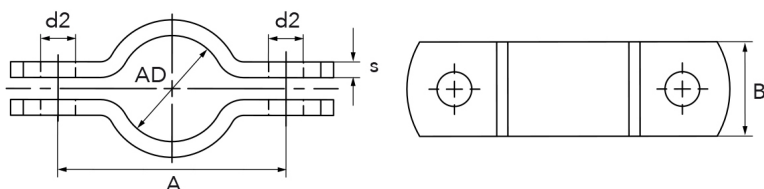

potrubní objímka,  
střednětěžké provedení,  
podobné DIN 3567, typ A

[zkratka označení: SCM\\*](#)

### technický list výrobku

DN	Rohr-AD	B	s	A	d2	SB	kg	Art.-Nr.
15	18-19	30	3	50	9,0	M8x25	0,080	SC-018-00M
15	21,3	30	3	50	11,5	M10x30	0,100	SC-021-00M
20	25,0	30	3	62	11,5	M10x30	0,128	SC-025-00M
20	26,9	30	3	66	11,5	M10x30	0,128	SC-026-00M
25	28-29	30	3	68	11,5	M10x30	0,140	SC-029-00M
25	33,7	30	3	72	11,5	M10x30	0,140	SC-033-00M
32	35-36	30	3	76	11,5	M10x30	0,155	SC-036-00M
32	38,0	30	3	82	11,5	M10x30	0,141	SC-038-00M
32	42,4	30	3	82	11,5	M10x30	0,155	SC-042-00M
40	43-45	30	3	84	11,5	M10x30	0,162	SC-044-00M
40	48,3	30	3	88	11,5	M10x30	0,190	SC-048-00M
50	53-57	40	4	104	14,0	M12x35	0,340	SC-054-00M
50	60,3	40	4	108	14,0	M12x35	0,400	SC-060-00M
65	68-70	40	4	122	14,0	M12x35	0,420	SC-070-00M
65	76,1	40	4	122	14,0	M12x35	0,402	SC-076-00M
80	83-85	40	4	136	14,0	M12x35	0,440	SC-084-00M
80	88,9	40	4	136	14,0	M12x35	0,460	SC-088-00M
100	103-108	50	5	172	18,0	M16x45	0,880	SC-104-00M
100	114,3	50	5	178	18,0	M16x45	1,000	SC-114-00M
125	128-133	50	5	196	18,0	M16x45	0,520	SC-129-00M
125	139,7	50	5	204	18,0	M16x45	1,120	SC-139-00M
150	153-155	50	6	222	18,0	M16x45	1,440	SC-154-00M
150	159,0	50	6	222	18,0	M16x45	1,437	SC-159-00M
150	168,3	50	6	232	18,0	M16x45	1,520	SC-168-00M
200	204-206	50	6	280	18,0	M16x45	1,840	SC-204-00M
200	219,1	50	6	284	18,0	M16x45	1,900	SC-219-00M
250	254-256	60	6	342	23,0	M20x50	2,660	SC-254-00M
250	273,0	60	6	348	23,0	M20x50	2,840	SC-273-00M
300	304-308	60	6	392	23,0	M20x50	3,060	SC-304-00M
300	323,9	60	6	398	23,0	M20x50	3,240	SC-323-00M
350	354-358	60	6	444	23,0	M20x50	3,500	SC-355-00M
400	404-410	70	8	498	27,0	M24x60	13,360	SC-406-00M
450	454-460	70	8	548	27,0	M24x60	8,660	SC-457-00M
500	506-512	70	8	614	27,0	M24x60	7,320	SC-508-00M
600	606-612	70	8	710	27,0	M24x60	11,210	SC-609-00M
700	706-712	70	8	812	27,0	M24x60	0,000	SC-711-00M