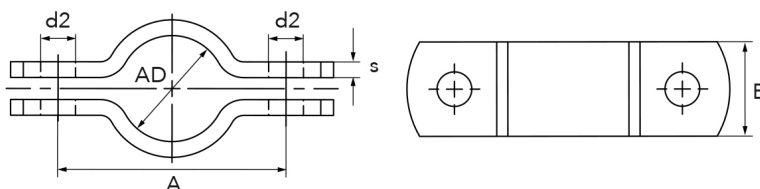

potrubní objímka,
střednětěžké provedení,
podobné DIN 3567, typ A

[zkratka označení: SCM*](#)

technický list výrobku

DN	Rohr-AD	B	s	A	d2	SB	kg	Art.-Nr.
15	18-19	30	3	50	9,0	M8x25	0,080	SC-018-00M
15	21,3	30	3	50	11,5	M10x30	0,100	SC-021-00M
20	25,0	30	3	62	11,5	M10x30	0,128	SC-025-00M
20	26,9	30	3	66	11,5	M10x30	0,128	SC-026-00M
25	28-29	30	3	68	11,5	M10x30	0,140	SC-029-00M
25	33,7	30	3	72	11,5	M10x30	0,140	SC-033-00M
32	35-36	30	3	76	11,5	M10x30	0,155	SC-036-00M
32	38,0	30	3	82	11,5	M10x30	0,141	SC-038-00M
32	42,4	30	3	82	11,5	M10x30	0,155	SC-042-00M
40	43-45	30	3	84	11,5	M10x30	0,162	SC-044-00M
40	48,3	30	3	88	11,5	M10x30	0,190	SC-048-00M
50	53-57	40	4	104	14,0	M12x35	0,340	SC-054-00M
50	60,3	40	4	108	14,0	M12x35	0,400	SC-060-00M
65	68-70	40	4	122	14,0	M12x35	0,420	SC-070-00M
65	76,1	40	4	122	14,0	M12x35	0,402	SC-076-00M
80	83-85	40	4	136	14,0	M12x35	0,440	SC-084-00M
80	88,9	40	4	136	14,0	M12x35	0,460	SC-088-00M
100	103-108	50	5	172	18,0	M16x45	0,880	SC-104-00M
100	114,3	50	5	178	18,0	M16x45	1,000	SC-114-00M
125	128-133	50	5	196	18,0	M16x45	0,520	SC-129-00M
125	139,7	50	5	204	18,0	M16x45	1,120	SC-139-00M
150	153-155	50	6	222	18,0	M16x45	1,440	SC-154-00M
150	159,0	50	6	222	18,0	M16x45	1,437	SC-159-00M
150	168,3	50	6	232	18,0	M16x45	1,520	SC-168-00M
200	204-206	50	6	280	18,0	M16x45	1,840	SC-204-00M
200	219,1	50	6	284	18,0	M16x45	1,900	SC-219-00M
250	254-256	60	6	342	23,0	M20x50	2,660	SC-254-00M
250	273,0	60	6	348	23,0	M20x50	2,840	SC-273-00M
300	304-308	60	6	392	23,0	M20x50	3,060	SC-304-00M
300	323,9	60	6	398	23,0	M20x50	3,240	SC-323-00M
350	354-358	60	6	444	23,0	M20x50	3,500	SC-355-00M
400	404-410	70	8	498	27,0	M24x60	13,360	SC-406-00M
450	454-460	70	8	548	27,0	M24x60	8,660	SC-457-00M
500	506-512	70	8	614	27,0	M24x60	7,320	SC-508-00M
600	606-612	70	8	710	27,0	M24x60	11,210	SC-609-00M
700	706-712	70	8	812	27,0	M24x60	0,000	SC-711-00M