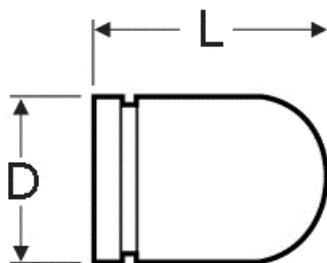

grooved cap

[short name: VIKA*](#)

>victaulic system<

technical product sheet

D	s	L	Typ
48,3	2,0		Rollnut
60,3	2,0	40	Rollnut
76,1	2,0	61	Rollnut
139,7	2,0	200	Rollnut
139,7	3,0	200	Rollnut
168,3	2,6	254	Rollnut
168,3	3,0	254	Rollnut
219,1	2,6		Rollnut
219,1	3,0		Rollnut
219,1	5,0	88	Fräsnut
323,9	6,0	94	Fräsnut