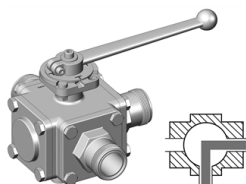

3-Wege Umschaltkugelhahn

[Kurzbezeichnung: SA3W-IG L*](#)

PN 25, mit L-Bohrung
spaltarm, silikonfrei
mit Muffenanschluß

Technisches Produktblatt

Abmessung	kg	Art.-Nr.
DN 16/ G 1/2 "		
DN 20/ G 3/4 "		
DN 26/ G 1 "		
DN 38/ G 1 1/2 "		

Verfügbare Werkstoffe: Auf Anfrage

Systeme > spaltarm > Kugelhähne > 3-Wege > L-Bohrung > Muffenanschluss

*Tipp: Die Eingabe der [Kurzbezeichnung](#) in das Suchfeld auf unserer Website ermöglicht Ihnen den Direktaufruf einer Artikelgruppe. Alternativ [hier klicken](#)