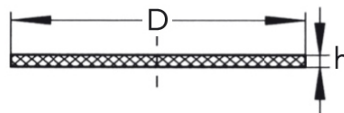

Dichtscheibe für Blindmutter

[Kurzbezeichnung: 222\\*](#)

Nr. 222

## Technisches Produktblatt

DN	D	h	kg	Art.-Nr.
10	28	3	0,000	GL-222-010
15	34	3	0,006	GL-222-015
20	44	3	0,010	GL-222-020
25	52	3	0,009	GL-222-025
32	58	3	0,016	GL-222-032
40	65	3	0,019	GL-222-040
50	78	3	0,030	GL-222-050
65	95	3	0,045	GL-222-065
80	110	3	0,064	GL-222-080
100	130	3	0,085	GL-222-100
125	160	3	0,077	GL-222-125
150	190	3	0,179	GL-222-150