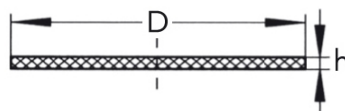

Dichtscheibe für Blindmutter

[Kurzbezeichnung: 222*](#)

Nr. 222

Technisches Produktblatt

DN	D	h	kg	Art.-Nr.
10	28	3	0,000	GL-222-010
15	34	3	0,005	GL-222-015
20	44	3	0,010	GL-222-020
25	52	3	0,009	GL-222-025
32	58	3	0,016	GL-222-032
40	65	3	0,019	GL-222-040
50	78	3	0,030	GL-222-050
65	95	3	0,045	GL-222-065
80	110	3	0,064	GL-222-080
100	130	3	0,085	GL-222-100
125	160	3	0,077	GL-222-125
150	190	3	0,179	GL-222-150