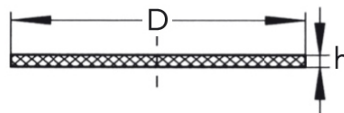

Dichtscheibe für Blindmutter

[Kurzbezeichnung: 222\\*](#)

Nr. 222

## Technisches Produktblatt

DN	D	h	kg	Art.-Nr.
10	28	3	0,000	GL-222-010
15	34	3	0,005	GL-222-015
20	44	3	0,010	GL-222-020
25	52	3	0,009	GL-222-025
32	58	3	0,016	GL-222-032
40	65	3	0,019	GL-222-040
50	78	3	0,030	GL-222-050
65	95	3	0,045	GL-222-065
80	110	3	0,064	GL-222-080
100	130	3	0,085	GL-222-100
125	160	3	0,077	GL-222-125
150	190	3	0,179	GL-222-150