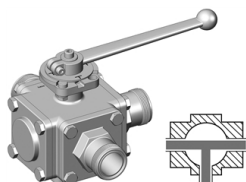

3-Wege Umschaltkugelhahn

[Kurzbezeichnung: SA3W-IG T*](#)

PN 25, mit T-Bohrung
spaltarm, silikonfrei
mit Muffenanschluß

Technisches Produktblatt

Abmessung	kg	Art.-Nr.
-----------	----	----------

DN 26/ G 1 "

Verfügbare Werkstoffe: Auf Anfrage

Systeme > spaltarm > Kugelhähne > 3-Wege > T-Bohrung > Muffenanschluss

*Tipp: Die Eingabe der [Kurzbezeichnung](#) in das Suchfeld auf unserer Website ermöglicht Ihnen den Direktaufruf einer Artikelgruppe. Alternativ [hier klicken](#)