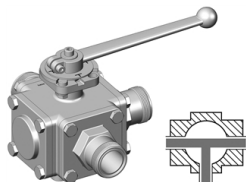

3-Wege Umschaltkugelhahn

[Kurzbezeichnung: SA3W-IG T*](#)

PN 25, mit T-Bohrung
spaltarm, silikonfrei
mit Muffenanschluß

Technisches Produktblatt

Abmessung	kg	Art.-Nr.
-----------	----	----------

DN 26/ G 1 "

Verfügbare Werkstoffe: Auf Anfrage

Systeme > spaltarm > Kugelhähne > 3-Wege > T-Bohrung > Muffenanschluss

*Tipp: Die Eingabe der [Kurzbezeichnung](#) in das Suchfeld auf unserer Website ermöglicht Ihnen den Direktaufruf einer Artikelgruppe. Alternativ [hier klicken](#)