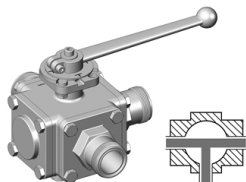

3-Wege Umschaltkugelhahn

[Kurzbezeichnung: SA3W-IG T\\*](#)

PN 25, mit T-Bohrung  
spaltarm, silikonfrei  
mit Muffenanschluß

### Technisches Produktblatt

Abmessung	kg	Art.-Nr.
-----------	----	----------

DN 26/ G 1 "

Verfügbare Werkstoffe: Auf Anfrage

Systeme > spaltarm > Kugelhähne > 3-Wege > T-Bohrung > Muffenanschluss

\*Tipp: Die Eingabe der [Kurzbezeichnung](#) in das Suchfeld auf unserer Website ermöglicht Ihnen den Direktaufruf einer Artikelgruppe. Alternativ [hier klicken](#)