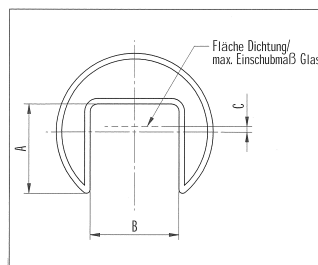

Trubka s drážkou, broušená

[zkratka označení: SR\\*](#)

## technický list výrobku

Abmessung	kg	Art.-Nr.
42,4 x 1,5 (A=24 B=24 C=1)		

dostupné jakosti: 1.4301

Montážní materiál &gt; Trubky &gt; kulaté &gt; svařované &gt; dekorační trubky &gt; Trubka s drážkou