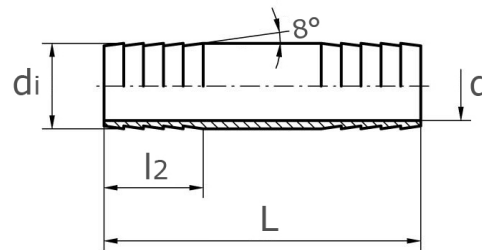

Schlauchverbinder, beidseitig

Kurzbezeichnung: TÜTÜ\*

Schlauchtülle

### Technisches Produktblatt

Zoll	di	L	l2	d	kg	Art.-Nr.
1/8"	10,2	70	31	6,5	0,020	TÜTÜ-018-4
1/4"	13,5	70	31	8,9	0,030	TÜTÜ-014-4
3/8"	17,2	70	31	12,6	0,040	TÜTÜ-038-4
1/2"	21,3	70	31	16,1	0,060	TÜTÜ-012-4
3/4"	26,9	70	31	21,7	0,080	TÜTÜ-034-4
1"	33,7	70	31	27,3	0,130	TÜTÜ-100-4
1 1/4"	42,4	70	31	36,0	0,160	TÜTÜ-114-4
1 1/2"	48,3	70	31	41,9	0,260	TÜTÜ-112-4
2"	60,3	70	31	53,1	0,370	TÜTÜ-200-4

Verfügbare Werkstoffe: Auf Anfrage

Gewindefittings > Fittings > PN 10 (ECO-Line) > Tüllen > Schlauchadapter

\*Tipp: Die Eingabe der [Kurzbezeichnung](#) in das Suchfeld auf unserer Website ermöglicht Ihnen den Direktaufruf einer Artikelgruppe. Alternativ [hier klicken](#)