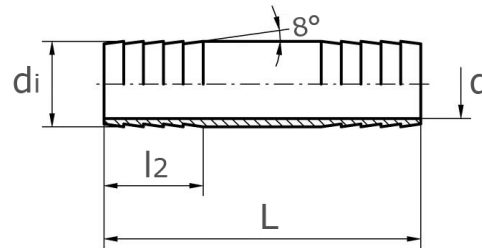

Schlauchverbinder, beidseitig

Kurzbezeichnung: TÜTÜ\*

Schlauchtülle

### Technisches Produktblatt

Zoll	di	L	l2	d	kg	Art.-Nr.
1/8"	10,2	70	31	6,5	0,020	TÜTÜ-018-4
1/4"	13,5	70	31	8,9	0,030	TÜTÜ-014-4
3/8"	17,2	70	31	12,6	0,040	TÜTÜ-038-4
1/2"	21,3	70	31	16,1	0,060	TÜTÜ-012-4
3/4"	26,9	70	31	21,7	0,080	TÜTÜ-034-4
1"	33,7	70	31	27,3	0,130	TÜTÜ-100-4
1 1/4"	42,4	70	31	36,0	0,160	TÜTÜ-114-4
1 1/2"	48,3	70	31	41,9	0,260	TÜTÜ-112-4
2"	60,3	70	31	53,1	0,370	TÜTÜ-200-4

Verfügbare Werkstoffe: 1.4571

Gewindefittings > Fittings > PN 10 (ECO-Line) > Tüllen > Schlauchadapter

\*Tipp: Die Eingabe der [Kurzbezeichnung](#) in das Suchfeld auf unserer Website ermöglicht Ihnen den Direktauftrag einer Artikelgruppe. Alternativ [hier klicken](#)