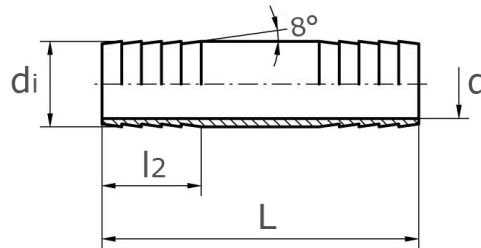

Schlauchverbinder, beidseitig

Kurzbezeichnung: TÜTÜ*

Schlauchtülle

Technisches Produktblatt

Zoll	di	L	l2	d	kg	Art.-Nr.
1/8"	10,2	70	31	6,5	0,020	TÜTÜ-018-4
1/4"	13,5	70	31	8,9	0,030	TÜTÜ-014-4
3/8"	17,2	70	31	12,6	0,040	TÜTÜ-038-4
1/2"	21,3	70	31	16,1	0,060	TÜTÜ-012-4
3/4"	26,9	70	31	21,7	0,080	TÜTÜ-034-4
1"	33,7	70	31	27,3	0,130	TÜTÜ-100-4
1 1/4"	42,4	70	31	36,0	0,160	TÜTÜ-114-4
1 1/2"	48,3	70	31	41,9	0,260	TÜTÜ-112-4
2"	60,3	70	31	53,1	0,370	TÜTÜ-200-4

Verfügbare Werkstoffe: 1.4571

Gewindefittings > Fittings > PN 10 (ECO-Line) > Tüllen > Schlauchadapter

*Tipp: Die Eingabe der [Kurzbezeichnung](#) in das Suchfeld auf unserer Website ermöglicht Ihnen den Direktaufruf einer Artikelgruppe. Alternativ [hier klicken](#)