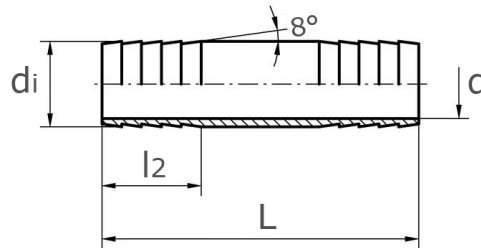

Schlauchverbinder, beidseitig

Kurzbezeichnung: TÜTÜ\*

Schlauchtülle

### Technisches Produktblatt

Zoll	di	L	l2	d	kg	Art.-Nr.
1/8"	10,2	70	31	6,5	0,020	TÜTÜ-018-4
1/4"	13,5	70	31	8,9	0,030	TÜTÜ-014-4
3/8"	17,2	70	31	12,6	0,040	TÜTÜ-038-4
1/2"	21,3	70	31	16,1	0,060	TÜTÜ-012-4
3/4"	26,9	70	31	21,7	0,080	TÜTÜ-034-4
1"	33,7	70	31	27,3	0,130	TÜTÜ-100-4
1 1/4"	42,4	70	31	36,0	0,160	TÜTÜ-114-4
1 1/2"	48,3	70	31	41,9	0,260	TÜTÜ-112-4
2"	60,3	70	31	53,1	0,370	TÜTÜ-200-4