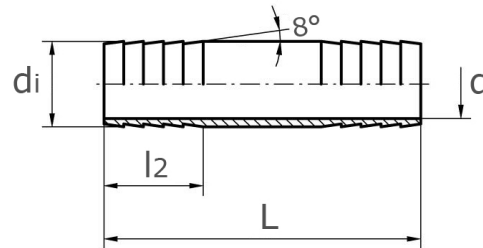

hose connector, on both sides

short name: TÜTÜ*

hose nozzle

technical product sheet

Zoll	di	L	l2	d	kg	Art.-Nr.
1/8"	10,2	70	31	6,5	0,020	TÜTÜ-018-4
1/4"	13,5	70	31	8,9	0,030	TÜTÜ-014-4
3/8"	17,2	70	31	12,6	0,040	TÜTÜ-038-4
1/2"	21,3	70	31	16,1	0,060	TÜTÜ-012-4
3/4"	26,9	70	31	21,7	0,080	TÜTÜ-034-4
1"	33,7	70	31	27,3	0,130	TÜTÜ-100-4
1 1/4"	42,4	70	31	36,0	0,160	TÜTÜ-114-4
1 1/2"	48,3	70	31	41,9	0,260	TÜTÜ-112-4
2"	60,3	70	31	53,1	0,370	TÜTÜ-200-4

available material: 1.4571

Threaded fittings > fittings > PN 10 (ECO-Line) > nozzles > hose adapter