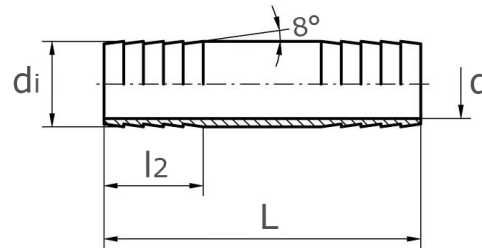

hose connector, on both sides

short name: TÜTÜ*

hose nozzle

technical product sheet

Zoll	di	L	l2	d	kg	Art.-Nr.
1/8"	10,2	70	31	6,5	0,020	TÜTÜ-018-4
1/4"	13,5	70	31	8,9	0,030	TÜTÜ-014-4
3/8"	17,2	70	31	12,6	0,040	TÜTÜ-038-4
1/2"	21,3	70	31	16,1	0,060	TÜTÜ-012-4
3/4"	26,9	70	31	21,7	0,080	TÜTÜ-034-4
1"	33,7	70	31	27,3	0,130	TÜTÜ-100-4
1 1/4"	42,4	70	31	36,0	0,160	TÜTÜ-114-4
1 1/2"	48,3	70	31	41,9	0,260	TÜTÜ-112-4
2"	60,3	70	31	53,1	0,370	TÜTÜ-200-4

available material: ask

Threaded fittings > fittings > PN 10 (ECO-Line) > nozzles > hose adapter