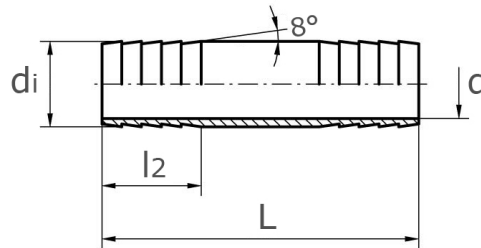

hose connector, on both sides

short name: TÜTÜ\*

hose nozzle

### technical product sheet

Zoll	di	L	l2	d	kg	Art.-Nr.
1/8"	10,2	70	31	6,5	0,020	TÜTÜ-018-4
1/4"	13,5	70	31	8,9	0,030	TÜTÜ-014-4
3/8"	17,2	70	31	12,6	0,040	TÜTÜ-038-4
1/2"	21,3	70	31	16,1	0,060	TÜTÜ-012-4
3/4"	26,9	70	31	21,7	0,080	TÜTÜ-034-4
1"	33,7	70	31	27,3	0,130	TÜTÜ-100-4
1 1/4"	42,4	70	31	36,0	0,160	TÜTÜ-114-4
1 1/2"	48,3	70	31	41,9	0,260	TÜTÜ-112-4
2"	60,3	70	31	53,1	0,370	TÜTÜ-200-4