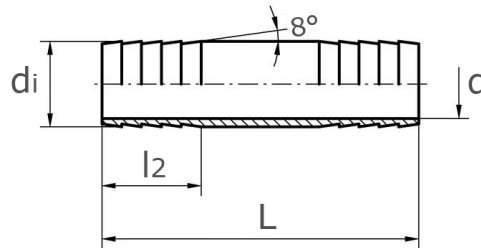

hose connector, on both sides

short name: TÜTÜ\*

hose nozzle

### technical product sheet

Zoll	di	L	l2	d	kg	Art.-Nr.
1/8"	10,2	70	31	6,5	0,020	TÜTÜ-018-4
1/4"	13,5	70	31	8,9	0,030	TÜTÜ-014-4
3/8"	17,2	70	31	12,6	0,040	TÜTÜ-038-4
1/2"	21,3	70	31	16,1	0,060	TÜTÜ-012-4
3/4"	26,9	70	31	21,7	0,080	TÜTÜ-034-4
1"	33,7	70	31	27,3	0,130	TÜTÜ-100-4
1 1/4"	42,4	70	31	36,0	0,160	TÜTÜ-114-4
1 1/2"	48,3	70	31	41,9	0,260	TÜTÜ-112-4
2"	60,3	70	31	53,1	0,370	TÜTÜ-200-4

available material: 1.4571

Threaded fittings > fittings > PN 10 (ECO-Line) > nozzles > hose adapter