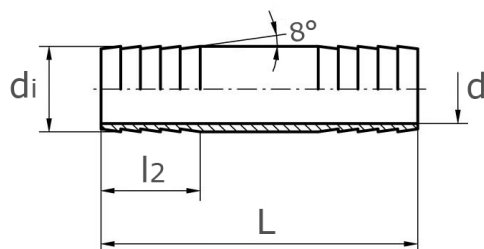

Hadicová spojka, oboustranná

[zkratka označení: TÜTÜ\\*](#)

Hadicová koncovka

technický list výrobku

Zoll	di	L	l2	d	kg	Art.-Nr.
1/8"	10,2	70	31	6,5	0,020	TÜTÜ-018-4
1/4"	13,5	70	31	8,9	0,030	TÜTÜ-014-4
3/8"	17,2	70	31	12,6	0,040	TÜTÜ-038-4
1/2"	21,3	70	31	16,1	0,060	TÜTÜ-012-4
3/4"	26,9	70	31	21,7	0,080	TÜTÜ-034-4
1"	33,7	70	31	27,3	0,130	TÜTÜ-100-4
1 1/4"	42,4	70	31	36,0	0,160	TÜTÜ-114-4
1 1/2"	48,3	70	31	41,9	0,260	TÜTÜ-112-4
2"	60,3	70	31	53,1	0,370	TÜTÜ-200-4

dostupné jakosti: 1.4571

Fitinky závitové > Fitinky > PN 10 (ECO-Line) > hadicové vsuvky a nástavce > hadicový adaptér