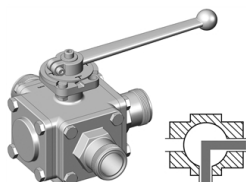

3cestný přepínací  
kulový kohout  
PN 25, otvor L  
Systém hecoNNECT

[zkratka označení: SA3W- L\\*](#)

### technický list výrobku

	Abmessung	kg	Art.-Nr.
DN 10	PTFE		
DN 12	PTFE		
DN 16	PTFE		
DN 20	PTFE		
DN 26	PTFE		
DN 32	PTFE		
DN 32	DCVR06		
DN 38	PTFE		

dostupné jakosti: na poptávku

Systémy > hecoNNECT > kulové kohouty > 3-cestné > L-vrtání > 3-cestný kulový kohout

Úplný popis: 3cestný přepínací  
kulový kohout  
PN 25, otvor L  
Systém hecoNNECT  
Beze spár, neobsahuje silikon