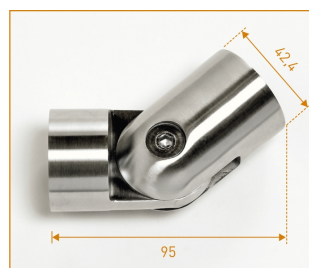

Kloub č. H250

Broušeno, zrnitost 320  
spojovací systém STICK-it

[zkratka označení: HOLZ-250\\*](#)

#### technický list výrobku

D	kg	Art.-Nr.
42,4	0,000	HOLZ-250

dostupné jakosti: na poptávku

Systemy > Zábradlové komponenty > více > Systém na dřevěné prvky > Systém "STICK-it" > Kloub