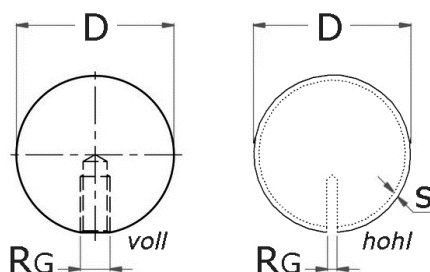

Kulička se závitovým pouzdrém

Leštěná s vypalovaným lakem

>konstrukční systém hecoNNECT

Geländerbausystem<

[zkratka označení: EDEL.MK\\*](#)

### technický list výrobku

D	Typ	RG	s	Art.-Nr.
12	Vollmaterial	M 4		EDEL-MK012M04
14	Vollmaterial	M 5		EDEL-MK014M05
16	Vollmaterial	M 5		EDEL-MK016M05
20	Vollmaterial	M 6		EDEL-MK020M06
25	Vollmaterial	M 6		EDEL-MK025M06
25	Vollmaterial	M 8		EDEL-MK025M08
30	Vollmaterial	M 6		EDEL-MK030M06
35	Vollmaterial	M 8		EDEL-MK035M08
50	Hohlkugel	M 6		EDEL-MK050M08
60	Hohlkugel	M 8		EDEL-MK060M08
65	Hohlkugel	M 8		EDEL-MK065M08
75	Hohlkugel	M 8		EDEL-MK075M10
85	Hohlkugel	M10		EDEL-MK085M10
100	Hohlkugel	M10		EDEL-MK100M10
120	Hohlkugel	M10		EDEL-MK120M10