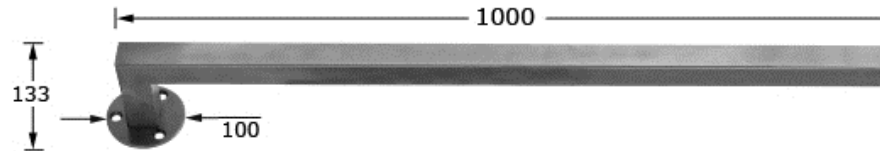

Pfosten für Wandmontage

[Kurzbezeichnung: 9501*](#)

Oberfläche geschliffen

- Edelstar Geländerbausystem -

Technisches Produktblatt

B	B2	s	H	T	D	kg	Art.-Nr.
40	40	1,7	1000	133	100	0,000	EDEL-GP950160

Verfügbare Werkstoffe: Auf Anfrage

Systeme > Geländerbau > mehr... > Pfosten und Stäbe > Pfosten > montagefertig > Wand > vierkant > ohne Auflageplatte

*Tipp: Die Eingabe der [Kurzbezeichnung](#) in das Suchfeld auf unserer Website ermöglicht Ihnen den Direktaufruf einer Artikelgruppe. Alternativ [hier klicken](#)