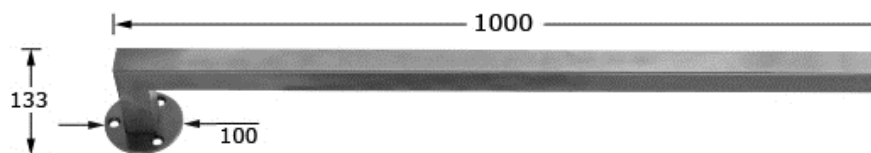

Sloupek k nástěnné montáži

[zkratka označení: 9501*](#)

Povrch broušený

- konstrukční systém Edelstar

technický list výrobku

B	B2	s	H	T	D	kg	Art.-Nr.
40	40	1,7	1000	133	100	0,000	EDEL-GP950160

dostupné jakosti: na poptávku

Systemy > Zábradlové komponenty > více > Sloupky a tyče > Sloupky > Připraveno k montáži > Stěna > čtyřhran > Bez opěrné desky

Úplný popis:

Sloupek k nástěnné montáži
Povrch broušený
- konstrukční systém Edelstar