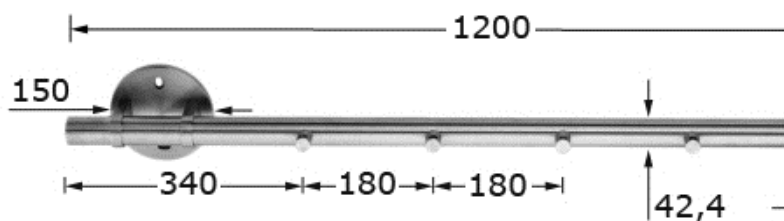

Sloupek se 5 traverzovými

držáky,

S přesazenou připojovací desko

s opěrnou deskou pro

[zkratka označení: 9506\\*](#)

### technický list výrobku

Typ	D1	s	H	D	d2	L1	L2	kg	Art.-Nr.
mit 5 Halter	42,4	1,7	1200	150	12,2	340	180	0,000	EDEL-GP950610

dostupné jakosti: na poptávku

Systemy > Zábradlové komponenty > více > Sloupky a tyče > Sloupky > Připraveno k montáži > Stěna > kulatina > 5 držáků,  
Přesazená deska

Úplný popis:

Sloupek se 5 traverzovými  
držáky,  
S přesazenou připojovací desko  
s opěrnou deskou pro  
kulatina Ø 42,4  
K nástěnné montáži  
broušený povrch  
- konstrukční systém Edelstar -