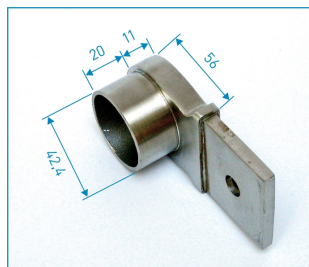

Koncový kus
pro obdélníkový profil
Broušeno, zrnitost 320
- spojovací systém STICK-it -

zkratka označení: STIC-ES650*

technický list výrobku

Typ	D1	L2	L3	h	kg	Art.-Nr.
für Rohr 50 x 10 x 1,5	42,4	20	11	56	0,000	STIC-ES650

dostupné jakosti: na poptávku

Systemy > Zábradlové komponenty > více > Čtyřhranný systém > Systém "STICK-it" > Koncový kus