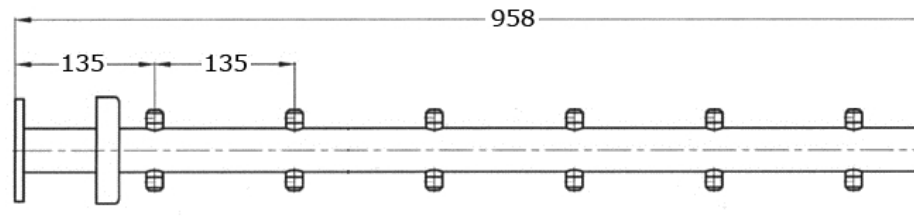

Pfosten, beidseitig
für Drahtseil 6 mm,
für Rundrohr \varnothing 42,4
für Bodenmontage

[Kurzbezeichnung: 9508*](#)

Technisches Produktblatt

Typ	D1	s	H	L1	kg	Art.-Nr.
mit 6 Halte	42,4	1,75	958	135	0,000	EDEL-GP950850

Vollständige Beschreibung: Pfosten, beidseitig
für Drahtseil 6 mm,
für Rundrohr \varnothing 42,4
für Bodenmontage
Oberfläche geschliffen
- Edelstar Geländerbausystem -

Verstellbare Rohraufnahme

Für Treppeninstallationen kann die Rohraufnahmeplatte über ein Gelenk geneigt und damit dem gewünschten Geländerwinkel angepasst werden.