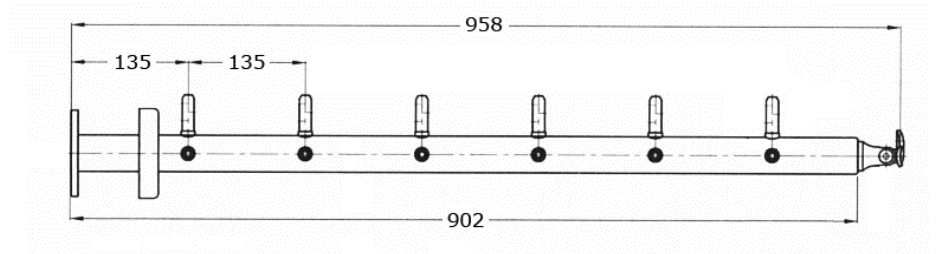

Pfosten über Eck
 für Drahtseil 6 mm,
 für Bodenmontage
 Oberfläche geschliffen

[Kurzbezeichnung: 9508*](#)

Technisches Produktblatt

| Typ | D1 | s | H | L1 | kg | Art.-Nr. |
|--------------|------|------|-----|-----|-------|---------------|
| mit 6 Halter | 42,4 | 1,75 | 958 | 135 | 0,000 | EDEL-GP950860 |

Vollständige Beschreibung: Pfosten über Eck
 für Drahtseil 6 mm,
 für Bodenmontage
 Oberfläche geschliffen
 - Edelstar Geländerbausystem -

Verstellbare Rohraufnahme

Für Treppeninstallationen kann die Rohraufnahmeplatte über ein Gelenk geneigt und damit dem gewünschten Geländerwinkel angepasst werden.