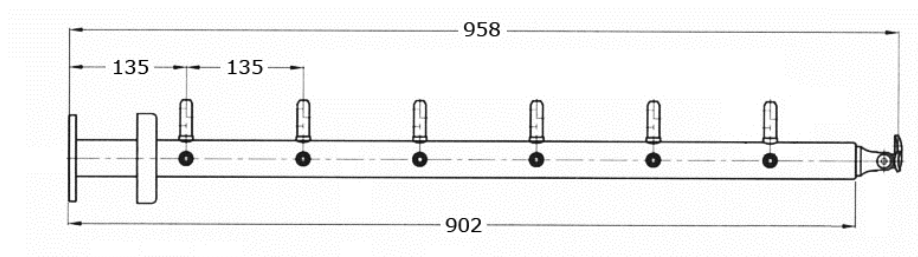

Sloupek přes roh

[zkratka označení: 9508*](#)

Pro ocelové lanko 6 mm,
k montáži na podlahu
Povrch broušený

technický list výrobku

Typ	D1	s	H	L1	kg	Art.-Nr.
mit 6 Halter	42,4	1,75	958	135	0,000	EDEL-GP950860

dostupné jakosti: na poptávku

Systémy > Zábradlové komponenty > více > Sloupky a tyče > Sloupky > Připraveno k montáži > Podlaha > kulatina > Pro ocelové lanko > Provedení přes roh

Úplný popis:

Sloupek přes roh
Pro ocelové lanko 6 mm,
k montáži na podlahu
Povrch broušený
- konstrukční systém Edelstar -

Nastavitelný držák potrubí

K instalaci schodiště můžete ohnout upínací desku v kloubu, a tím upravit požadovaný úhel zábradlí