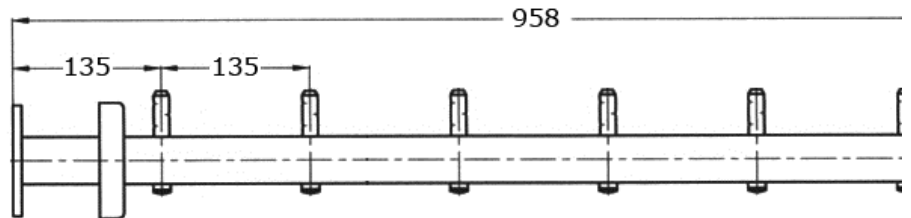

Pfosten für Drahtseil 6 mm,  
 mit 6 Halterungen, einseitig  
 Rundrohr  $\varnothing$  42,4  
 für Bodenmontage

[Kurzbezeichnung: 9508\\*](#)

### Technisches Produktblatt

Typ	D1	s	H	L1	kg	Art.-Nr.
mit 6 Halter	42,4	1,75	958	135	0,000	EDEL-GP950870

Verfügbare Werkstoffe: Auf Anfrage

Systeme > Geländerbau > mehr... > Pfosten und Stäbe > Pfosten > montagefertig > Boden > rund > für Drahtseil > einseitig

\*Tipp: Die Eingabe der [Kurzbezeichnung](#) in das Suchfeld auf unserer Website ermöglicht Ihnen den Direktauftrag einer Artikelgruppe. Alternativ [hier klicken](#)

Vollständige Beschreibung: Pfosten für Drahtseil 6 mm,  
 mit 6 Halterungen, einseitig  
 Rundrohr  $\varnothing$  42,4  
 für Bodenmontage  
 Oberfläche geschliffen  
 - Edelstar Geländerbausystem -

### Verstellbare Rohraufnahme

Für Treppeninstallationen kann die Rohraufnahmeplatte über ein Gelenk geneigt und damit dem gewünschten Geländerwinkel angepasst werden.