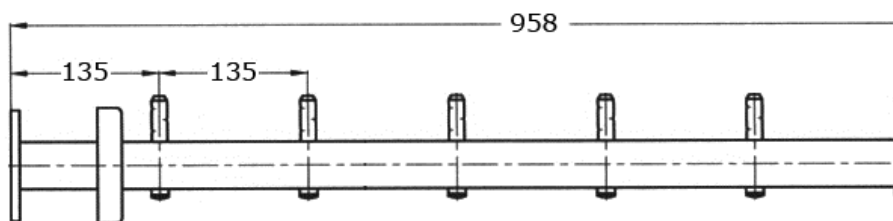

Sloupek pro ocelové lanko 6 mm

[zkratka označení: 9508*](#)

Se 6 držáky, jednostranný

kulatina Ø 42,4

k montáži na podlahu

technický list výrobku

Typ	D1	s	H	L1	kg	Art.-Nr.
mit 6 Halter	42,4	1,75	958	135	0,000	EDEL-GP950870

dostupné jakosti: na poptávku

Systemy > Zábradlové komponenty > více > Sloupky a tyče > Sloupky > Připraveno k montáži > Podlaha > kulatina > Pro ocelové lanko > Jednostranné provedení

Úplný popis:

Sloupek pro ocelové lanko 6 mm
Se 6 držáky, jednostranný
kulatina Ø 42,4
k montáži na podlahu
Povrch broušený
- konstrukční systém Edelstar -