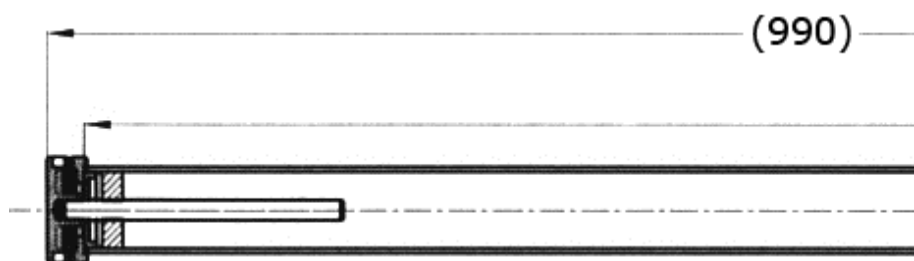

Pfosten für Stufenmontage

[Kurzbezeichnung: 9504*](#)

Oberfläche geschliffen

- Edelstar Geländerbausystem -

Technisches Produktblatt

D1	s	H	h2	kg	Art.-Nr.
42,4	2,6	990	969	0,000	EDEL-GP950400
48,3	2,6	990	969	0,000	EDEL-GP950450