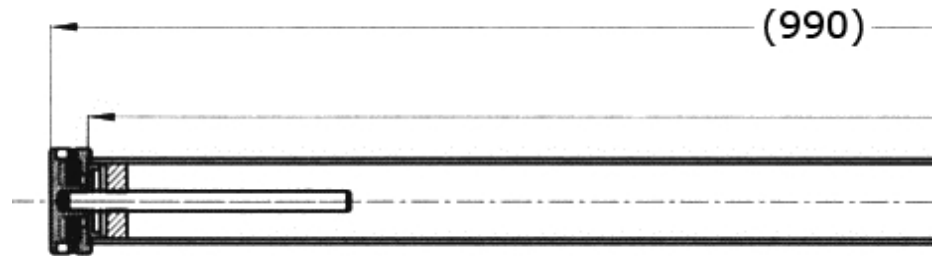

Pfosten für Stufenmontage

[Kurzbezeichnung: 9504*](#)

Oberfläche geschliffen

- Edelstar Geländerbausystem -

Technisches Produktblatt

D1	s	H	h2	kg	Art.-Nr.
42,4	2,6	990	969	0,000	EDEL-GP950400
48,3	2,6	990	969	0,000	EDEL-GP950450