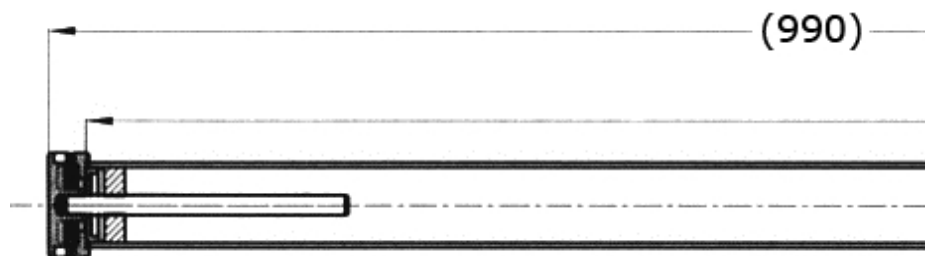

Pfosten für Stufenmontage

[Kurzbezeichnung: 9504*](#)

Oberfläche geschliffen

- Edelstar Geländerbausystem -

Technisches Produktblatt

| D1 | s | H | h2 | kg | Art.-Nr. |
|------|-----|-----|-----|-------|---------------|
| 42,4 | 2,6 | 990 | 969 | 0,000 | EDEL-GP950400 |
| 48,3 | 2,6 | 990 | 969 | 0,000 | EDEL-GP950450 |