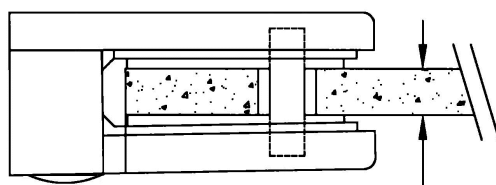

Vložka pro svorku na sklo

půlkulatá

(sada obsahuje 2 ks)

>konstrukční systém hecoNNECT

[zkratka označení: EDEL-GU*](#)

Glasstärke

[technický list výrobku](#)

Typ	Glas	Art.-Nr.
12	8,0	EDEL-GU080T12
12	8,76	EDEL-GU08VT12
12	9,52	EDEL-GU09VT12
12	10,0	EDEL-GU100T12
12	10,76	EDEL-GU10VT12
13	6,0	EDEL-GU060T13
13	8,0	EDEL-GU080T13
13	8,76	EDEL-GU08VT13
13	10,0	EDEL-GU100T13
13	10,76	EDEL-GU10VT13
13	11,52	EDEL-GU11VT13
13	12,0	EDEL-GU120T13
13	12,76	EDEL-GU12VT13
16	6,0	EDEL-GU060T16
16	6,38	EDEL-GU06LT16
16	6,76	EDEL-GU06VT16
16	8,0	EDEL-GU080T16
16	8,38	EDEL-GU08LT16
16	8,76	EDEL-GU08VT16
18	6,0	EDEL-GU060T18
18	6,76	EDEL-GU06VT18
18	8,0	EDEL-GU080T18
18	8,76	EDEL-GU08VT18
18	9,52	EDEL-GU09VT18
18	10,0	EDEL-GU100T18
18	10,76	EDEL-GU10VT18
18	11,52	EDEL-GU11VT18
18	12,0	EDEL-GU120T18
18	12,76	EDEL-GU12VT18

dostupné jakosti: Gummi

Systemy > Zábradlové komponenty > Držáky skla > půlkulaté > další... > Gumové vložky

	Typ	Glas	Art.-Nr.
Úplný popis:	Vložka pro svorku na sklo půlkulatá (sada obsahuje 2 ks) >konstrukční systém hecoNNECT Geländerbausystem<		