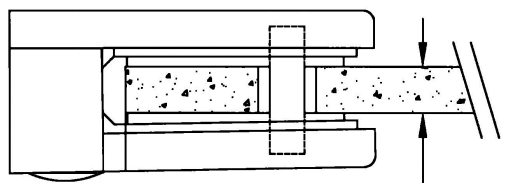

Vložka pro hranatou svorku na
klo

(sada obsahuje 2 ks)

>konstrukční systém hecoNNECT

[zkratka označení: EDEL.GU*](#)

Glasstärke

technický list výrobku

Typ	Glas	kg	Art.-Nr.
14	8,0	0,013	EDEL-GU080T14
14	8,76	0,010	EDEL-GU08VT14
14	9,52	0,000	EDEL-GU09VT14
14	10,0	0,000	EDEL-GU100T14
14	10,76	0,008	EDEL-GU10VT14
14	11,52	0,000	EDEL-GU11VT14
14	12,0	0,000	EDEL-GU120T14
14	12,76	0,007	EDEL-GU12VT14
15	8,0	0,002	EDEL-GU080T15
15	8,76	0,002	EDEL-GU08VT15
15	9,52	0,000	EDEL-GU09VT15
15	10,0	0,000	EDEL-GU100T15
15	10,76	0,023	EDEL-GU10VT15
15	11,52	0,000	EDEL-GU11VT15
15	12,0	0,000	EDEL-GU120T15
15	12,76	0,000	EDEL-GU12VT15
15	13,52	0,018	EDEL-GU13VT15
15	16,76	0,010	EDEL-GU16VT15
15	17,52	0,000	EDEL-GU17VT15

dostupné jakosti: na poptávku

Systemy > Zábradlové komponenty > Držáky skla > hranaté > Sklo ve stavebnictví... > Gumové vložky

Úplný popis:

Vložka pro hranatou svorku na
klo
(sada obsahuje 2 ks)
>konstrukční systém hecoNNECT
Geländerbausystem<